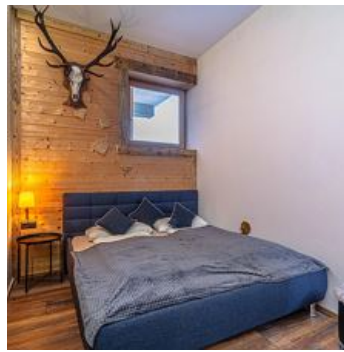

Berglage · Ruhige Lage · Waldnähe · Direkt an der Skipiste · Am Wanderweg

Zimmer und Appartements

Aktuelle Angebote

Studio St. Johann

Das Apartment Hirscherl in der Koasaburg ist geräumig mit 1. Wohnschlafbereich, Küche, offenes Bad, seperates WC und Balkon.