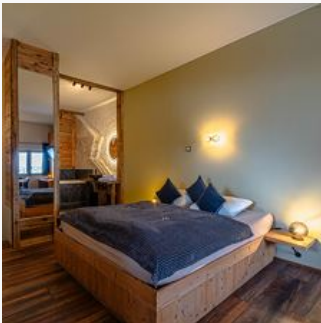

Berglage · Ruhige Lage · Waldnähe · Direkt an der Skipiste · Am Wanderweg

Zimmer und Appartements

Aktuelle Angebote

Studio St. Johann

Das Apartment Hirscherl in der Koasaburg ist geräumig mit 1. Wohnschlafbereich, Küche, offenes Bad, seperates WC und Balkon.