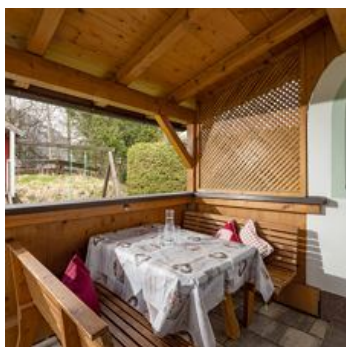

Ruhige Lage · Direkt an der Loipe · Direkt am Radweg · Waldnähe · Am Wanderweg · Wiesenlage

Zimmer und Appartements

Aktuelle Angebote

Appartement Rosi

Das Appartement Rosi ist. ca. 90 qm gross, hat eine voll ausgestattete Küche, einen großzügigen Wohn-und Essbereich sowie ein großes Schlafzimmer mit angrenzendem Bad, ein extra WC. Weiters gibt es ei...