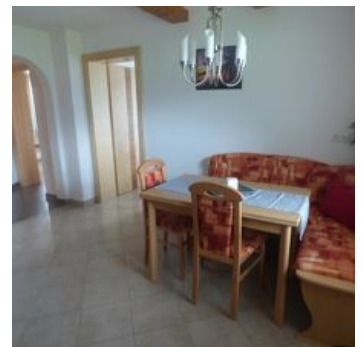

Ferienwohnung Astl

Ferienwohnung / Appartement in Kirchdorf in Tirol

Nettes Einfamilienhaus in ruhiger und zentraler Lage direkt am Fuße des Wilden Kaisers. Familien, Naturliebhaber und Sportbegeisterte finden bei uns alles was das Herz begehrt. In ruhiger Lage direkt am Wanderweg und an der Loipe. Schöne Ferienwohnung mit 2 Zimmer und einer Wohnküche.

Es ist auch eine Rodel für Kleinkinder zum Ausborgen da.

Wunderbarer Ausblick auf die Skiregion SkiStar St.Johann/Kirchdorf