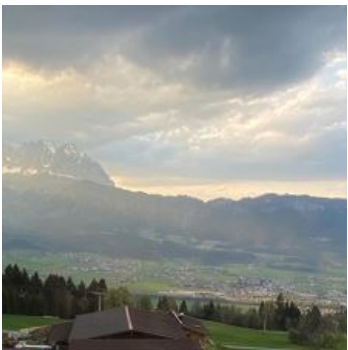

## Gasthof in St. Johann in Tirol

Die HOCHFELDALM liegt zentral am Kitzbüheler Horn, im SKI und Wandergebiet St. Johann in Tirol.

Im Winter sind wir direkt auf der Skipiste.

Im Sommer befinden wir uns mitten im Wanderparadies "Kitzbüheler Horn", und sind mit dem Auto direkt erreichbar.

Ein Muss für Skiläufer und Wanderer!

Unsere Sonnenterrasse mit grandiosem Blick auf dem Wilden Kaiser lädt zu einer Pause ein....

Die Zimmer befinden sich direkt unter dem Gasthof und sind einfach und komfortabel ausgestattet.

Firmen und Familien Feste sind herzlichst willkommen!

Berglage · Ruhige Lage · Waldnähe · Direkt an der Skipiste · Am Wanderweg · Infrarotkabine