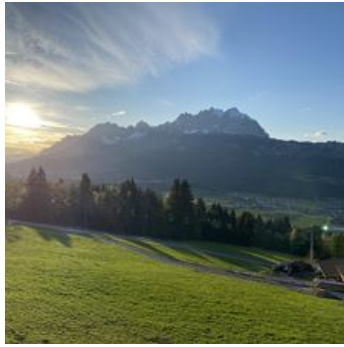

## Gasthof in St. Johann in Tirol

Die HOCHFELDALM liegt zentral am Kitzbüheler Horn, im SKI und Wandergebiet St. Johann in Tirol.

Im Winter sind wir direkt auf der Skipiste.

Im Sommer befinden wir uns mitten im Wanderparadies "Kitzbüheler Horn", und sind mit dem Auto direkt erreichbar.

Ein Muss für Skiläufer und Wanderer!

Unsere Sonnenterrasse mit grandiosem Blick auf dem Wilden Kaiser lädt zu einer Pause ein....

Die Zimmer befinden sich direkt unter dem Gasthof und sind einfach und komfortabel ausgestattet.

Firmen und Familien Feste sind herzlichst willkommen!

Berglage · Ruhige Lage · Waldnähe · Direkt an der Skipiste · Am Wanderweg · Infrarotkabine