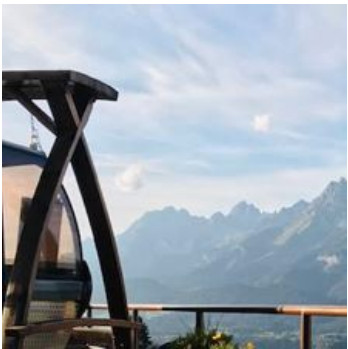

## Gasthof in St. Johann in Tirol

Die HOCHFELDALM liegt zentral am Kitzbüheler Horn, im SKI und Wandergebiet St. Johann in Tirol.

Im Winter sind wir direkt auf der Skipiste.

Im Sommer befinden wir uns mitten im Wanderparadies "Kitzbüheler Horn", und sind mit dem Auto direkt erreichbar.

Ein Muss für Skiläufer und Wanderer!

Unsere Sonnenterrasse mit grandiosem Blick auf dem Wilden Kaiser lädt zu einer Pause ein....

Die Zimmer befinden sich direkt unter dem Gasthof und sind einfach und komfortabel ausgestattet.

Firmen und Familien Feste sind herzlichst willkommen!

Berglage · Ruhige Lage · Waldnähe · Direkt an der Skipiste · Am Wanderweg · Infrarotkabine