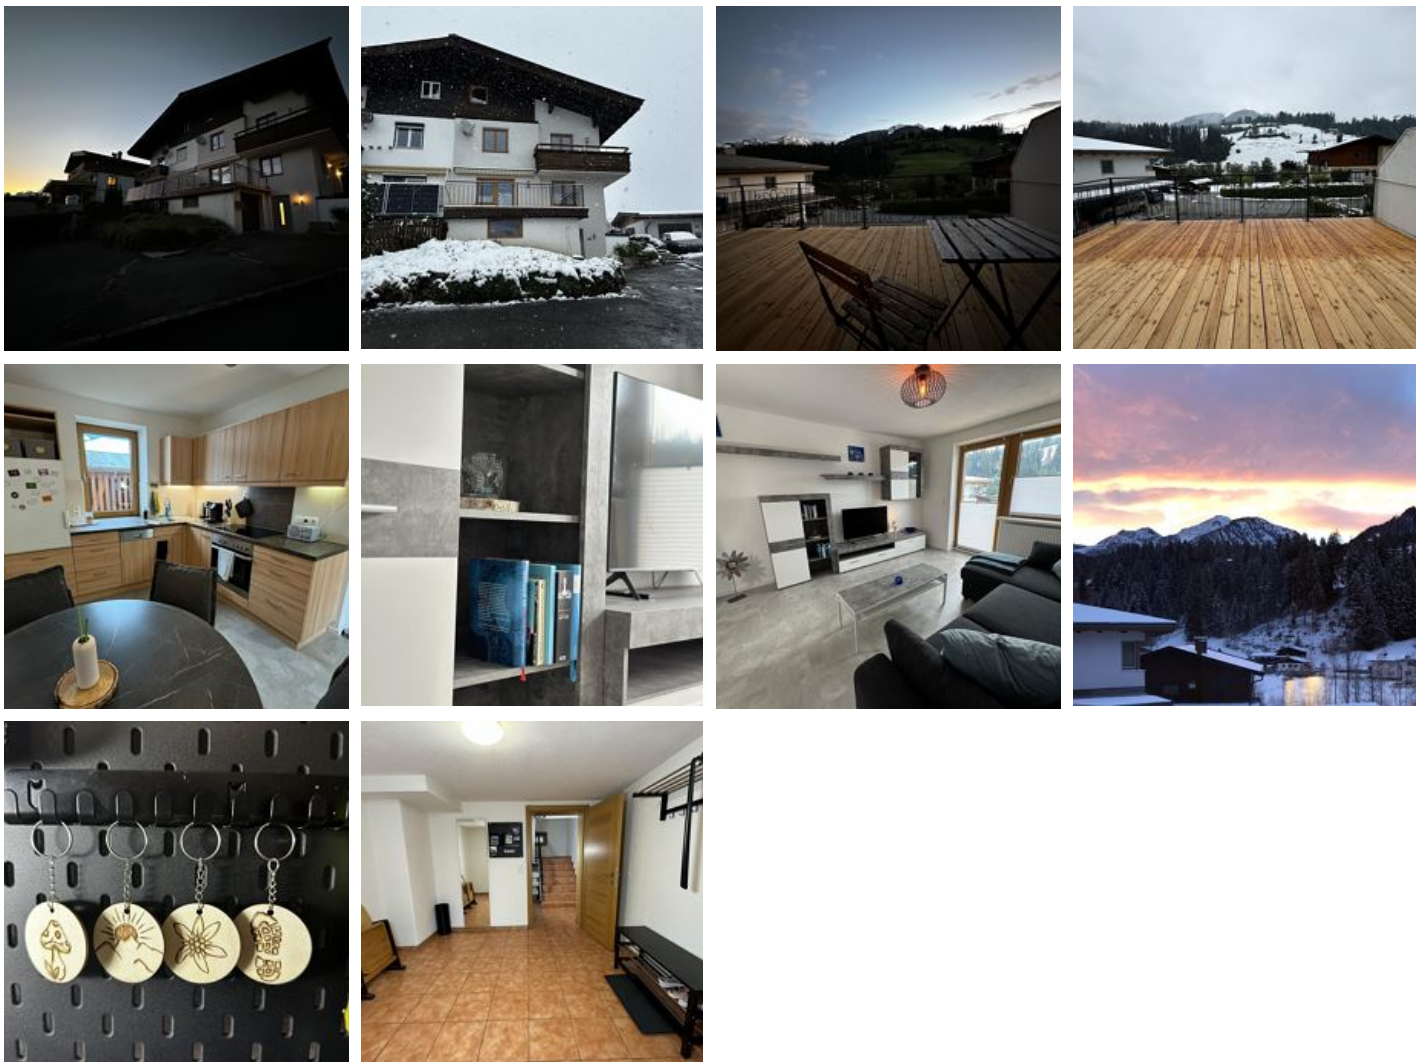

Sunseit Apartment

Ferienwohnung / Appartement in Fieberbrunn

Die Ferienwohnung Sunseit Apartments befindet sich auf der Sonnenseite am Rande des Ortsgebiets in der Gruberau. Auf der Terrasse kann man den traumhaften Ausblick auf die heimischen Berge genießen und dem Rauschen des Baches horchen. In kürzester Zeit ist im Winter der Winterwanderweg und im Sommer der Radweg erreichbar. Dort kannst du entlang der Fieberbrunner Ache die Natur genießen.

Die nächste Bushaltestelle ist nur 3 Gehminuten von der Haustüre entfernt. Der Bahnhof ist 3 Minuten mit dem Auto zu erreichen.

Direkt an d. Ski-/ Wander-/ Bushaltestelle · Direkt am Radweg · Ruhige Lage · See - Entfernung (m): 4100

Tourismusverband PillerseeTal
Dorfplatz 1
6391 Fieberbrunn
AUSTRIA

Tel. +43 5354 56304
Fax +43 5354 56304 750
info@pillerseetal.at
www.pillerseetal.at

UID-Nr. ATU53749804
Raiffeisenbank Kitzbühel - St. Johann eGen
BLZ: 36263 / BIC: RZTIAT22263
IBAN: AT38 3626 3000 0422 1834