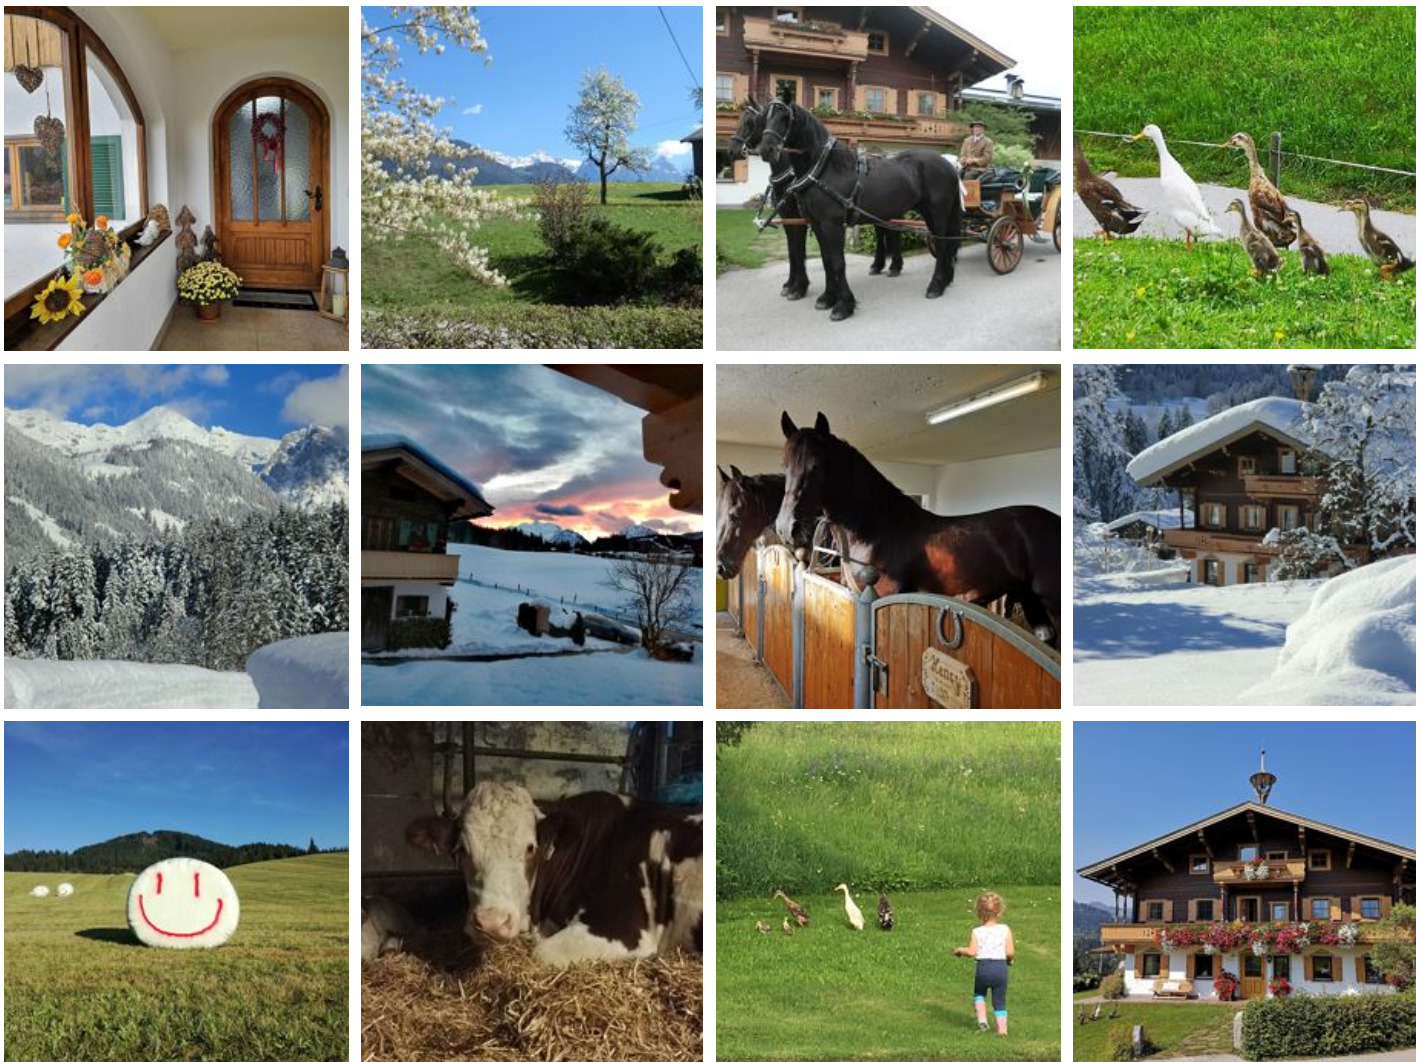

Nebenhaus Vornbichlhof

Bauernhof in Fieberbrunn

Schlossberg 29 · A-6391 Fieberbrunn · vornbichlhof@gmail.com · 0043 660 4466545
Weitere Informationen unter <http://www.vornbichlhof.at>

Tourismusverband PillerseeTal
Dorfplatz 1
6391 Fieberbrunn
AUSTRIA

Nebenhaus Vornbichlhof

Bauernhof in Fieberbrunn

Genießen Sie auf unserem Bauernhof die Natur und das Landleben. Gerne bieten wir für unsere Gäste ermäßigte Kutschenfahrten mit unseren zwei schönen Friesenpferden an. Möchten Sie Ihrem Körper und Geist etwas Gutes tun gibt es Wald- und Wiesenyoga mit Stephanie von YOGA WIND. Entspannung inklusive traumhaftem Ausblick auf unser schönes Kaisergebirge. Die Familie Foidl bietet Ihnen gemütlich eingerichtete Ferienwohnungen in ruhiger Sonnenlage mit Panoramablick auf die umliegende Bergwelt. Auf der Sonnenterrasse erwartet Sie ein Gartengrill für gemütliche Abende. Ein unvergesslicher, ganz besonderer Urlaub!