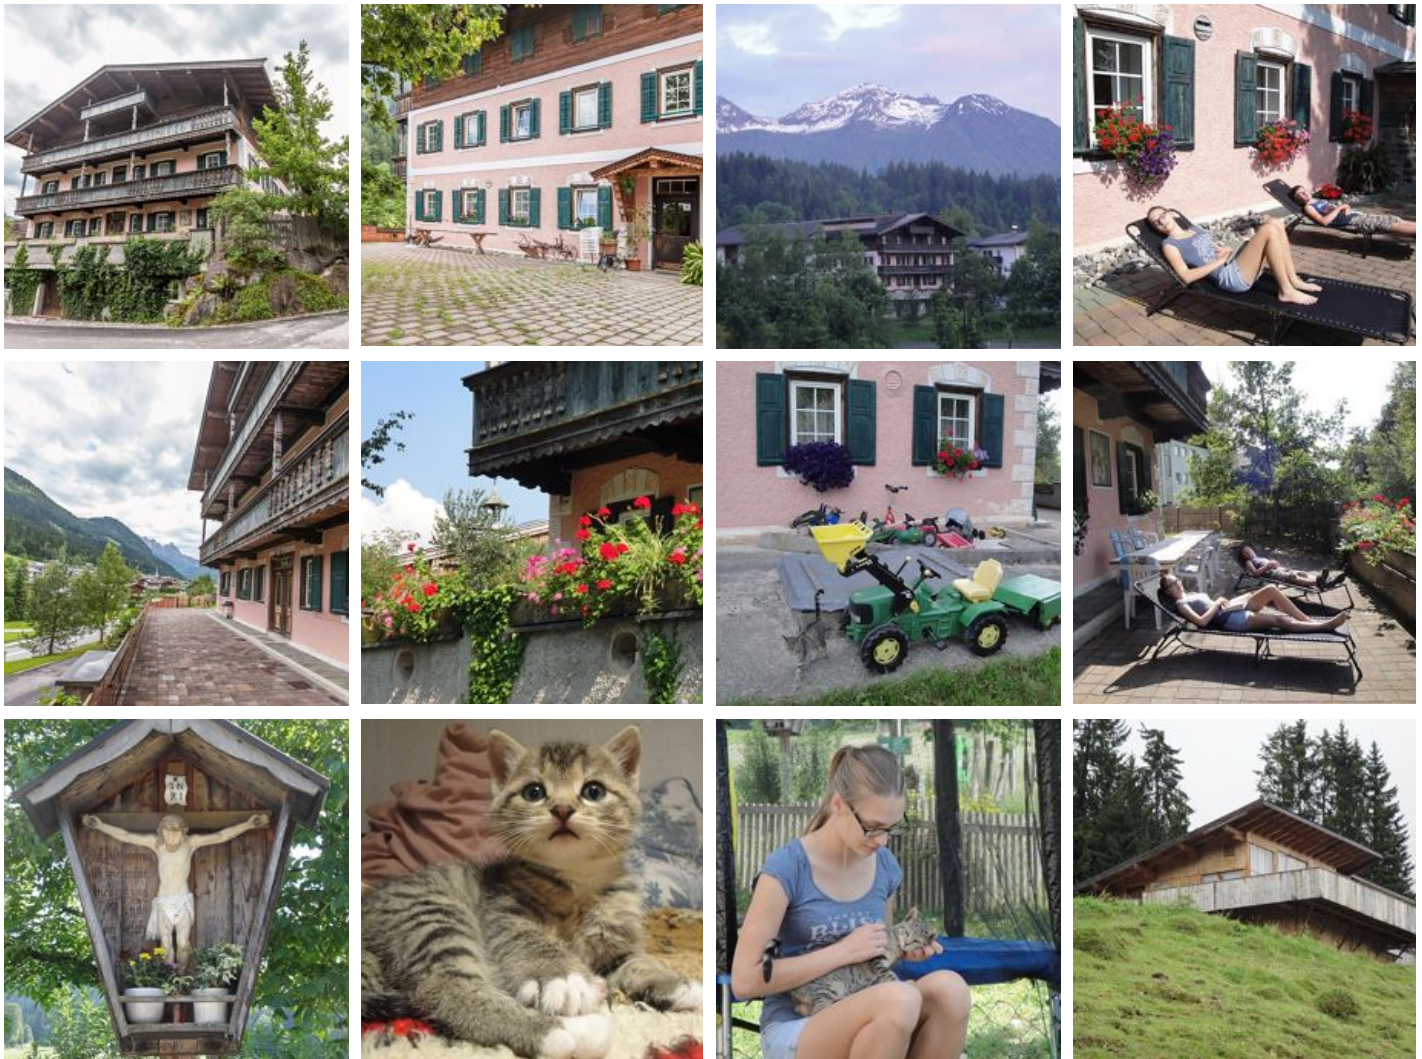

Hörlhof

Bauernhof in St. Jakob in Haus

Kinderfreundlicher Bauernhof im Weiler Mühlau mit 2 geräumigen Ferienwohnungen für 2 bis 6 Personen. Ruhige, sonnige Lage, umgeben von Wiesen und Wäldern. Idealer Ausgangspunkt vieler Wanderungen. Die Loipe führt direkt am Haus vorbei. Zum Erlebnispark sind es nur wenige Schritte. Im Sommer gratis Eintritt im Erlebnispark "Familienland Pillerseetal".