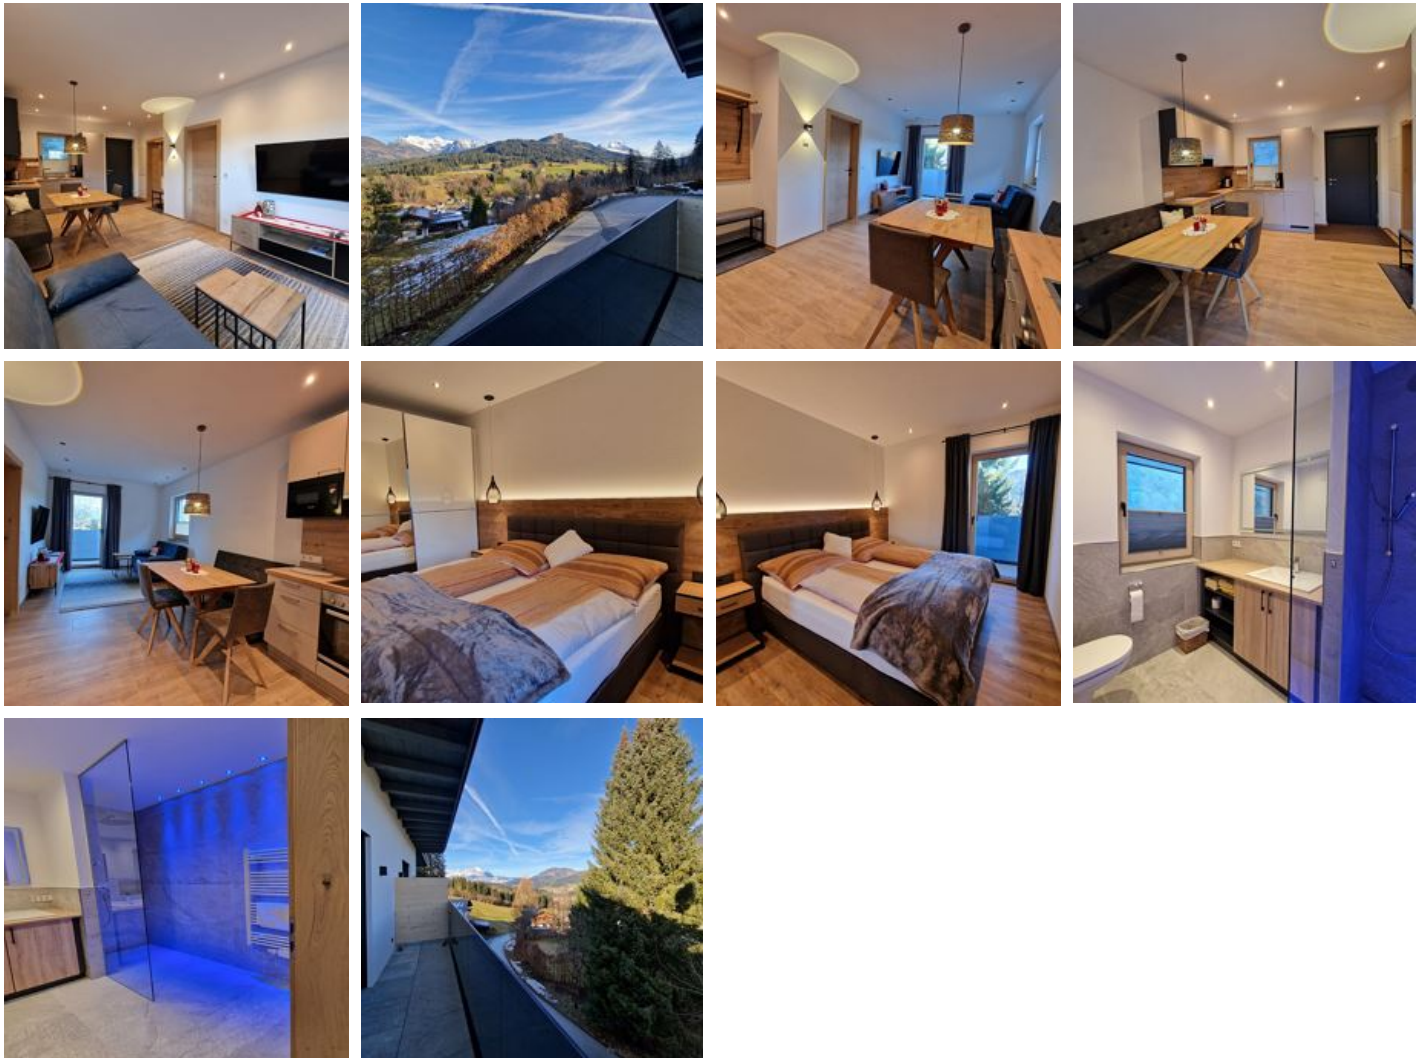

Ferienwohnungen Alina

Ferienwohnung / Appartement in Fieberbrunn

Genießen Sie einen erholsamen und aktiven Urlaub in unseren Ferienwohnungen Alina in Fieberbrunn/Tirol. Erholen Sie sich in ländlicher Atmosphäre mit Blick auf die umliegende Bergwelt und dem Jakobskreuz.

Unsere Wohnungen bieten einen idealen Ausgangspunkt für Wanderungen durch die Kitzbüheler Alpen oder Ihren Skiurlaub mit direkter Anbindung an das „Home of Lässig Skigebiet“ - Saalbach - Hinterglemm- Leogang - Fieberbrunn. Der Naturbadensee Lauchsee befindet sich nur wenige Minuten oberhalb unserer Ferienwohnungen. Die Anlage bietet einen Kinderspielplatz, Tennisplätze, Volleyballplatz, Tischtennis und ein Buffet mit Terrasse. Erfrischen Sie sich nach einer anstrengenden Wanderung oder genießen sie einen entspannten Badetag!

Neu ab Sommer 2025- Gratis Eintritt zum Naturbadensee Lauchsee für alle unsere Gäste.