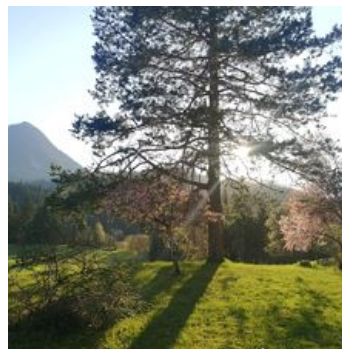

Ferienwohnung Remise am Reitl

Ferienwohnung / Appartement in Fieberbrunn

Absolut ruhig gelegenes Hideaway mitten in der Natur. Das Anwesen Reitl liegt auf einem Plateau hoch über Fieberbrunn unweit des Lauchsees. Auf neu errichteten fast 100 m² Wohnfläche mit großen Fenstern und geräumiger Loggia genießen Sie eine traumhafte Aussicht: Wälder und Wiesen, flankiert von herrlicher Bergwelt. Unsere Schafe grasen auf saftigen Weiden, Wildenten planschen im Weiher, in der Dämmerung spazieren die Rehe vorbei. Im Winter liegt bei uns richtig viel Schnee. Kinder können ungestört herumtoben, Bobfahren oder eine Schneehöhle bauen. Langlaufloipe und Winterwanderweg befinden sich in unmittelbarer Nähe. Ins Dorfzentrum sind es ca. 10 Gehminuten, die Bergbahn erreicht man mit dem Auto in wenigen Minuten. In der Remise am Reitl erwartet Sie exklusiver Wohnkomfort mit viel Liebe zum Detail.

Berglage · Alleinlage · Ruhige Lage · Direkt an der Loipe · Waldnähe · See · Entfernung (m): 200 · Am Wanderweg · Wiesenlage

Zimmer und Appartements

Aktuelle Angebote

Appartement Remise Reitl

Auf neu errichteten 100 m² Wohnfläche mit großen Fenstern und geräumiger Loggia erwartet sie eine große Küche mit Esszimmer und angeschlossenem Wohnraum, Holzofen mit Sichtfenster. Ein Schlafzimmer is...