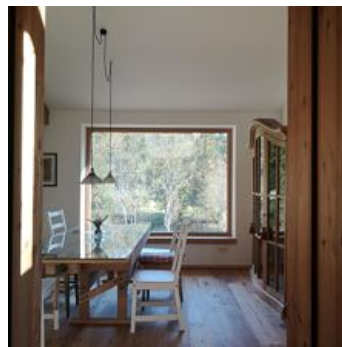

Ferienwohnung Remise am Reitl

Ferienwohnung / Appartement in Fieberbrunn

Absolut ruhig gelegenes Hideaway mitten in der Natur. Das Anwesen Reitl liegt auf einem Plateau hoch über Fieberbrunn unweit des Lauchsees. Auf neu errichteten fast 100 m² Wohnfläche mit großen Fenstern und geräumiger Loggia genießen Sie eine traumhafte Aussicht: Wälder und Wiesen, flankiert von herrlicher Bergwelt. Unsere Schafe grasen auf saftigen Weiden, Wildenten planschen im Weiher, in der Dämmerung spazieren die Rehe vorbei. Im Winter liegt bei uns richtig viel Schnee. Kinder können ungestört herumtoben, Bobfahren oder eine Schneehöhle bauen. Langlaufloipe und Winterwanderweg befinden sich in unmittelbarer Nähe. Ins Dorfzentrum sind es ca. 10 Gehminuten, die Bergbahn erreicht man mit dem Auto in wenigen Minuten. In der Remise am Reitl erwartet Sie exklusiver Wohnkomfort mit viel Liebe zum Detail.