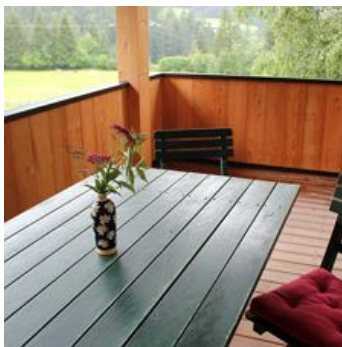

Ferienwohnung Remise am Reitl

Ferienwohnung / Appartement in Fieberbrunn

Absolut ruhig gelegenes Hideaway mitten in der Natur. Das Anwesen Reitl liegt auf einem Plateau hoch über Fieberbrunn unweit des Lauchsees. Auf neu errichteten fast 100 m² Wohnfläche mit großen Fenstern und geräumiger Loggia genießen Sie eine traumhafte Aussicht: Wälder und Wiesen, flankiert von herrlicher Bergwelt. Unsere Schafe grasen auf saftigen Weiden, Wildenten planschen im Weiher, in der Dämmerung spazieren die Rehe vorbei. Im Winter liegt bei uns richtig viel Schnee. Kinder können ungestört herumtoben, Bobfahren oder eine Schneehöhle bauen. Langlaufloipe und Winterwanderweg befinden sich in unmittelbarer Nähe. Ins Dorfzentrum sind es ca. 10 Gehminuten, die Bergbahn erreicht man mit dem Auto in wenigen Minuten. In der Remise am Reitl erwartet Sie exklusiver Wohnkomfort mit viel Liebe zum Detail.

Berglage · Alleinlage · Ruhige Lage · Direkt an der Loipe · Waldnähe · See · Entfernung (m): 200 · Am Wanderweg · Wiesenlage

Zimmer und Appartements

Aktuelle Angebote

Appartement Remise Reitl

Auf neu errichteten 100 m² Wohnfläche mit großen Fenstern und geräumiger Loggia erwartet sie eine große Küche mit Esszimmer und angeschlossenem Wohnraum, Holzofen mit Sichtfenster. Ein Schlafzimmer is...