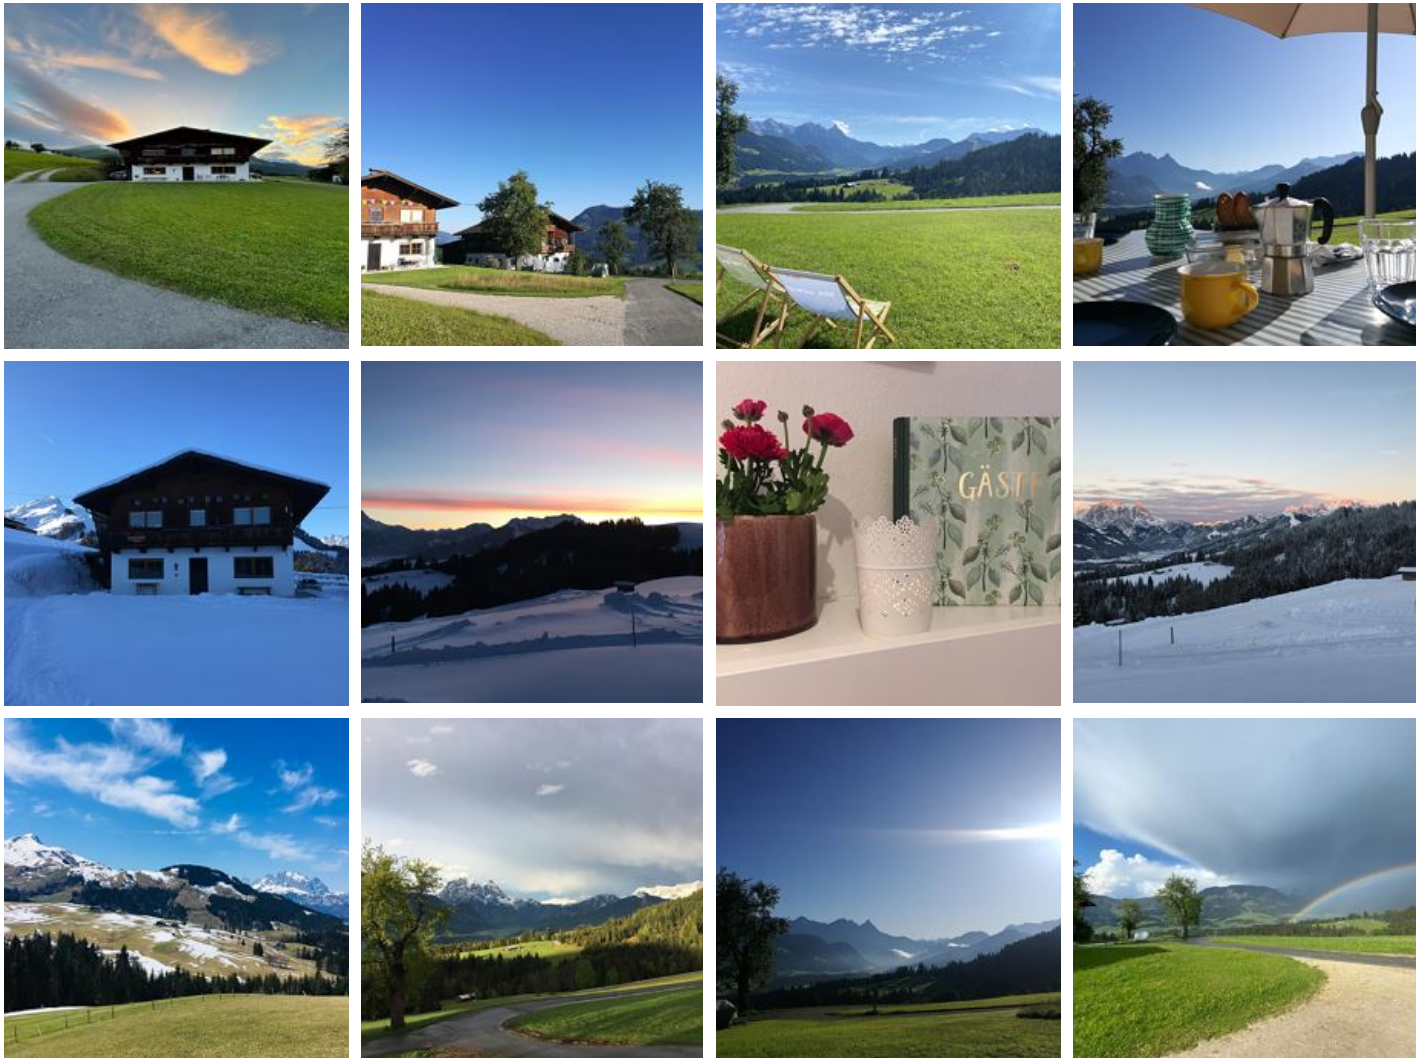

Ferienwohnung Bärfeld

Ferienwohnung / Appartement in Fieberbrunn

95 %

28 Bewertungen

Bärfeld 11a · A-6391 Fieberbrunn · fides.laiminger@gmail.com · 0043 650 3594 151

Tourismusverband PillerseeTal
Dorfplatz 1
6391 Fieberbrunn
AUSTRIA

Ferienwohnung Bärfeld

Ferienwohnung / Appartement in Fieberbrunn

Ideal für Familien! Biobergbauernhof in herrlicher (Allein)lage auf 1007m. 4 Kilometer bergauf vom Ortszentrum Fieberbrunn entfernt. Im Winter Allrad/Ketten bei viel Schnee erforderlich.

Grandiose Ausblicke auf das Kitzbüheler Horn, Wilder Kaiser, Loferer & Leoganger Steinberge. Skizirkus Fieberbrunn/Saalbach 15 Minuten entfernt. Ideal zum Wandern, Entspannen, Skitouren und Mountainbiken. Gemütliche helle Wohnung mit grandiosen Blicken auf die Berge und direktem Zugang zum Garten. Grillmöglichkeit im Garten. Großzügige Wohnküche, Bad mit Dusche und Badewanne. 2 Schlafzimmer. Keller mit Skiständer. Fussbodenheizung. Wir haben ganz bewusst keinen Fernseher in der Wohnung - genießt die Ruhe und die schöne Aussicht! Wir verzichten ausserdem auf eine Kapsel-Kaffeemaschine um Müll zu vermeiden. Es gibt eine French Press und eine italienische Espresso Maschine und auch sonst ist die Küche voll ausgestattet.

Berglage · Ruhige Lage · Alleinlage · See · Entfernung (m): 6700 · Waldnähe · Wiesenlage

Zimmer und Appartements

Aktuelle Angebote

Ferienwohnung Bärfeld

Die Ferienwohnung befindet sich im Erdgeschoss des Hofes mit direktem Zugang zum Garten. Die Wohnung ist 80qm groß, verfügt über eine große Wohnküche mit Tagesbett, gemütlicher Sitzecke und großer Küc...