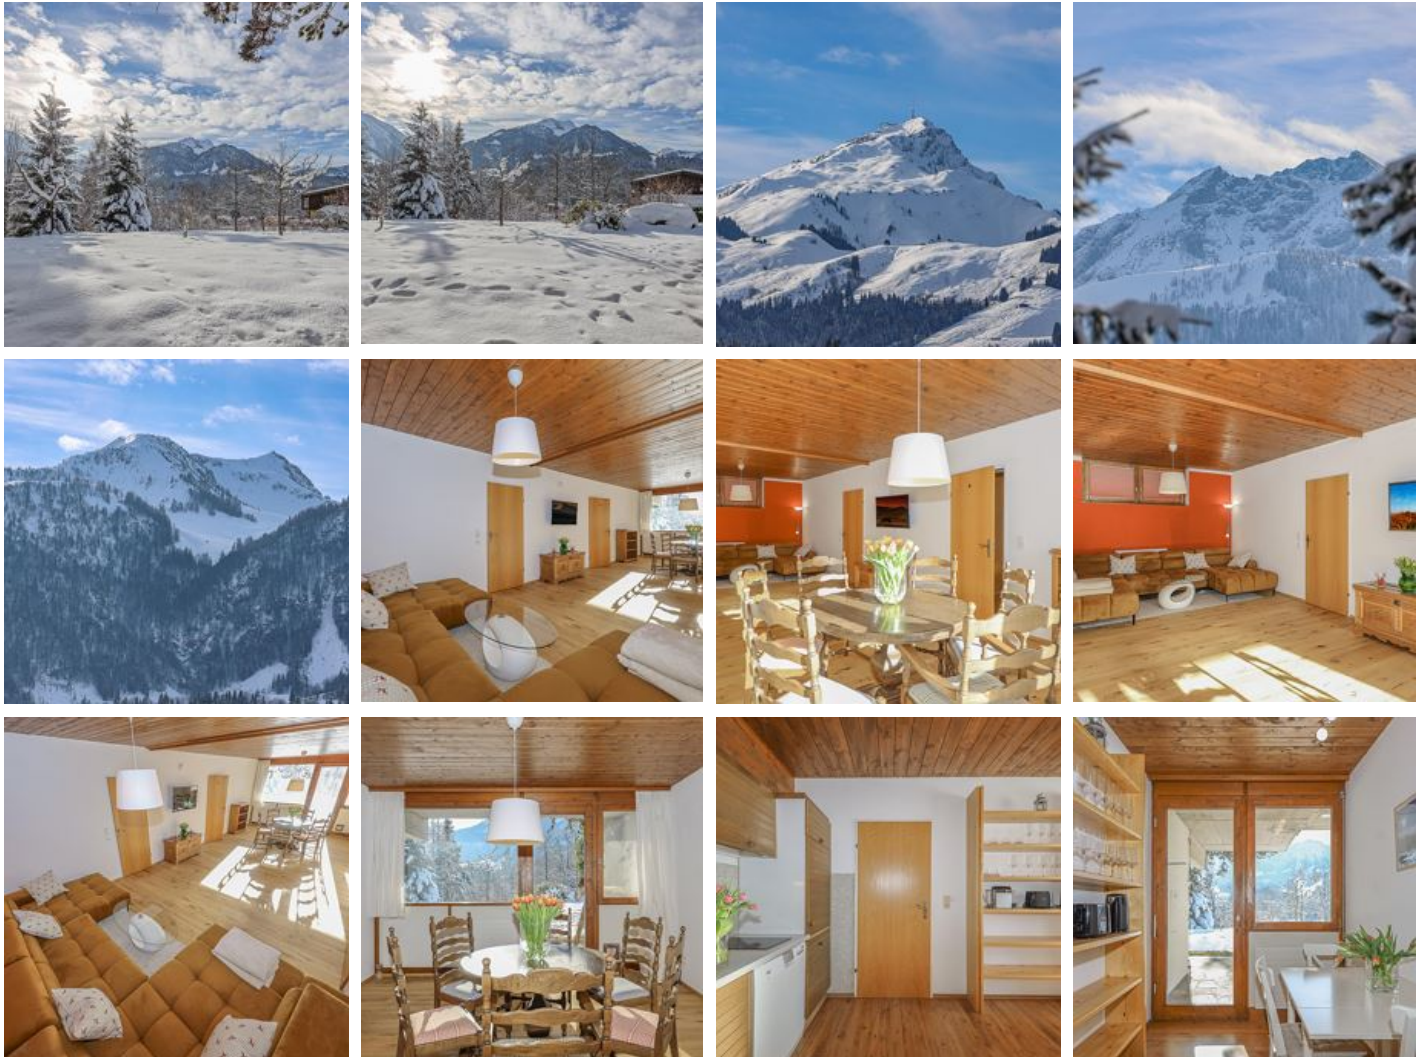

# Appartement Schlossberg

Ferienwohnung / Appartement in Fieberbrunn

Schloßberg 8/2 · A-6391 Fieberbrunn · [waltraut@bartha.at](mailto:waltraut@bartha.at) · +43 664 182711

Tourismusverband PillerseeTal  
Dorfplatz 1  
6391 Fieberbrunn  
AUSTRIA

## Ferienwohnung / Appartement in Fieberbrunn

Genießen Sie die absolute Ruhe auf dem Schloßberg. Das Appartement bietet Platz für bis zu 6 Personen. Die unverbaute Lage bietet einen atemberaubenden Blick auf die umliegenden Berge. Die große Terrasse und der große Garten bieten viel Platz im Freien zum erholen.