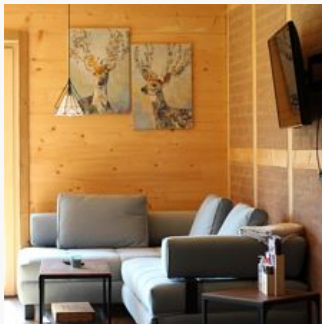

Kaiserfleckerl

Ferienwohnung / Appartement in Wörgl

Ein schöner Fleck auf dieser Welt
Der traumhafte Blick das Gemüt erhellt
Wilder Kaiser, Brixental
Kitzbüheler Alpen – Gute Wahl!
Für Ausflüge, Erholung und auch Sport
Ist das Haus Kaiserfleckerl ein idealer Ausgangsort!

Wiesenlage · Waldnähe · Ortsrand · Ruhige Lage

Zimmer und Appartements

Aktuelle Angebote

Appartement Kaiserfleckerl

1-6 Personen · 2 Schlafzimmer · 70 m²

Unser großzügiges Appartement befindet sich in einem neugebauten Massivholzhaus (Fertigstellung August 2021) und ist im gemütlichen Landhaus- gemischt mit modernen Stil, eingerichtet. Die gemütliche A...