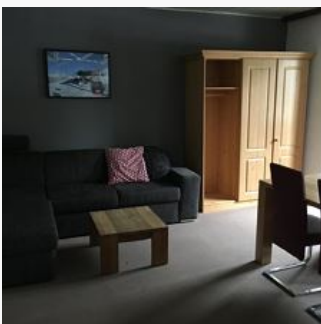

Appartement Brixen

2-6 Personen · 2 Schlafzimmer

Unser Appartement Brixen besteht aus einer Garderobe und einem großzügigen Wohnzimmer mit Esstisch, Sofa und TV. Den Balkon erreichen Sie vom Wohnzimmer aus. Das großzügige Schlafzimmer hat ein Doppel...

ab
€ 95,00

pro Appartement am 03.07.2024

ZUM ANGEBOT