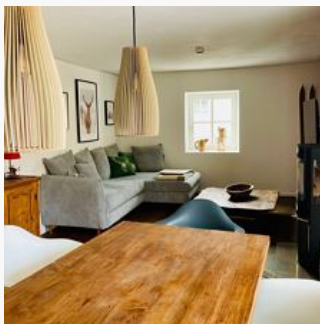

### Appartement Gasthof Traube Top 2

Gemütliche Wohnung mit Echtholzparkett. Zwei Schlafzimmer, Duschbad, getrenntes WC, moderner Küche und kuschliger Fernsehecke

1-4 Personen · 2 Schlafzimmer · 70 m<sup>2</sup>