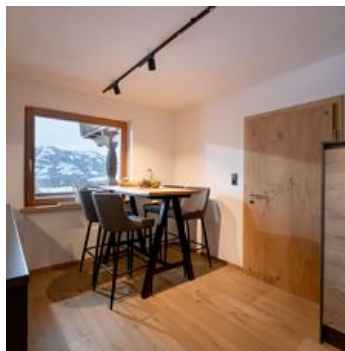

Ruhige Lage

Zimmer und Appartements

Aktuelle Angebote

Appartement Penningdörfel

1-3 Personen · 1 Schlafzimmer · 45 m²

Die Ferienwohnung (45 m²) befindet sich im 1.Stock, bietet Platz für 1-4 Personen und verfügt über: - voll ausgestatteten Küchen-/Wohnbereich mit Küchenzeile (Herd, Geschirrspüler, Backrohr, Kaffeemaschine...)