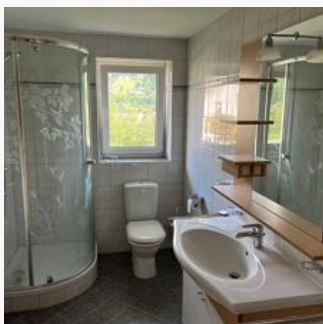

Appartement Maria Theresia

Ferienwohnung / Appartement in Hopfgarten im Brixental

Die neu errichtete Ferienwohnung „Maria Theresia“ in Hopfgarten, ist eine von insgesamt drei Wohnungen unseres Hauses. Eine Garage für Auto und Fahrräder, sowie ein weiterer Abstellplatz stehen zur Verfügung. Wir befinden uns an einer Waldgrenze mit freiem Blick auf die Hohe Salve. Die Bergbahnen, der Badensee mit Spielplatz und das Ortsgebiet von Hopfgarten liegen ca. 1 km Fußmarsch entfernt.

Waldnähe · Alleinlage · Ortsrand · Am Wanderweg · Wiesenlage · Direkt am Radweg

Zimmer und Appartements

Aktuelle Angebote

Appartement/Fewo, Dusche, 2 Schlafräume

Das 50m² große Appartement für 4 Personen liegt im Erdgeschoss und besteht aus einer Wohnküche mit direktem Terrassenzugang, Dusche/WC, Flur mit Garderobe und zwei Schlafzimmern. Die neuen Möbel sind ...