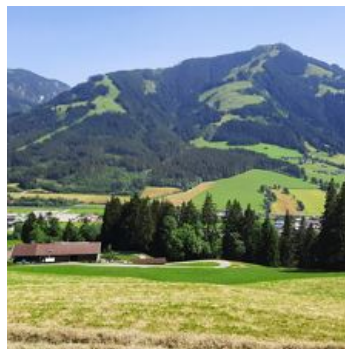

Möllinghof

Bauernhof in Brixen im Thale

Ritschberg 12 · A-6364 Brixen im Thale · alexandra.allram@gmx.at · 0043 664 1535935

Möllinghof

Bauernhof in Brixen im Thale

Willkommen im Haus Andreas Dornauer!
Unser Bauernhof liegt in ruhiger Waldnähe, direkt am Wanderweg.
Unterkunft ohne WLAN, beste Erholung garantiert.
Wir freuen uns auf Ihren Besuch!

Berglage · Ruhige Lage · Waldnähe · Am Wanderweg · Wiesenlage

Zimmer und Appartements

Aktuelle Angebote

Appartement/Fewo, Dusche, WC, 2 Schlafräume

Kinderpreis von 1- 14 Jahre: € 20,00. Das Appartement hat 2 Schlafräume. Die Erdgeschosswohnung mit Liegewiese verfügt über einen separaten Hauseingang.