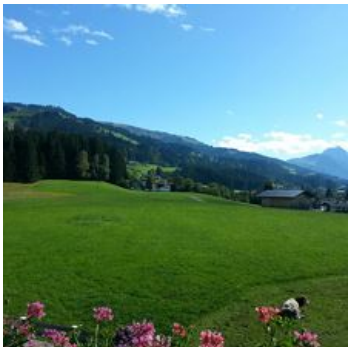

Hof Obertann

Bauernhof in Kirchberg in Tirol

Bauernhofurlaub in den Tiroler Bergen, den Kitzbüheler Alpen - Region Brixental

"Griaß di" am Hof Obertann in Kirchberg

Unser 1537 erbauter Hof liegt an einem sehr schönen Plätzchen in Kirchberg in Tirol. Die ruhige und zentrale Lage mitten in den Kitzbüheler Alpen, ist in jeder Jahreszeit ein echter Pluspunkt. Genießen Sie doch hier Ihren Urlaub. Im Winter ist die Skiabfahrt bis zum Haus möglich! Bis zum Einstieg ins Skigebiet Kitzbühel / Kirchberg mit Verbindung in die SkiWelt Wilder Kaiser - Brixental, sind es nur wenige Minuten. Auch die Langlaufloipen und Winterwanderwege sind von unserem Haus aus leicht zu erreichen. Wandern, Spazieren, Radfahren, Mountainbiken, Golfen, Bogenschießen - unser Haus ist der ideale Ausgangspunkt für sämtliche Freizeitaktivitäten! Der Badensee Kirchberg ist in 5 Gehminuten erreichbar!

Bis bald, wir freuen uns auf Sie!

Herzlichst Familie Hochkogler

Ruhige Lage · Zentrale Lage · Direkt am Radweg · Waldnähe · Am Wanderweg · Wiesenlage

Zimmer und Appartements

Aktuelle Angebote

Apartment "Schöne Aussicht"