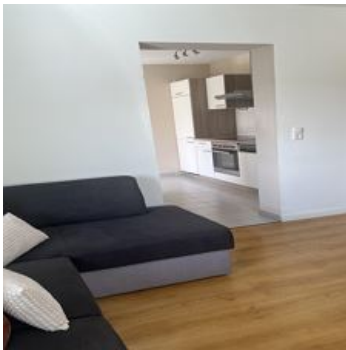

Wir bieten ein modern eingerichtetes Appartement mit 45m² an. Das Appartement verfügt über einer großzügigen Terrasse und einem Atemberaubendem Blick auf die Westendorfer Bergwelt.

Waldnähe · Ruhige Lage · Alleinlage · Berglage · Ortsrand · Am Wanderweg

Zimmer und Appartements

Aktuelle Angebote

Appartement/Fewo, Dusche oder Bad, WC, 2 Schlafräu

Sonnigen Urlaubsapartment mit 45m². Mit privatem Eingang in ruhiger Umgebung bietet es ein Schlafzimmer mit Doppel- und Einzelbett sowie ein Wohnzimmer mit Schlafsofa. Nur 2 Minuten zum Hofer und 5 Mi...