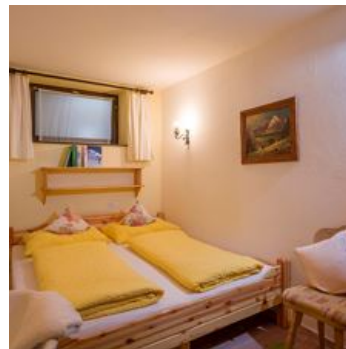

Haus Gabriele **

Ferienwohnung / Appartement in Kirchberg in Tirol

Schlossergasse 9 · A-6365 Kirchberg in Tirol · info@nv-a.com
Weitere Informationen unter <http://www.nv-a.com>

Haus Gabriele **

Ferienwohnung / Appartement in Kirchberg in Tirol

Herzlich Willkommen im Haus Gabriele! Wir liegen sehr zentral und dennoch ruhig, und bieten für Ihren Sommer-, oder Winterurlaub in Kirchberg i. Tirol 3 schöne Appartements. Unser 6er-Appartement ist im Tiefparterre, die anderen beiden Appartements sind im Parterre. Von unserem Haus aus erreichen Sie alle Sport-, und Freizeiteinrichtungen zu Fuß! Im Winter liegt die Skibushaltestelle 50 Meter entfernt. Alle 10 Minuten erreichen Sie so die Gondelbahnen und Liftstationen, mit denen Sie direkt ins Skigebiet Kitzbühel gelangen. Auch die SkiWelt Wilder Kaiser - Brixental können Sie mit den Skiern erreichen! Auch die Langlaufloipe und Skischulen sowie Skiverleihe erreichen Sie in 100 Meter Entfernung. Im Sommer wandern Sie direkt von der Haustüre weg, und erreichen herrliche Wanderwege mitten in den Kitzbüheler Alpen! Mountainbiken, Radfahren, Schwimmen, Golfen, Reiten, Bogenschießen und noch vieles mehr bietet Ihnen Kirchberg in Tirol und das Brixental!