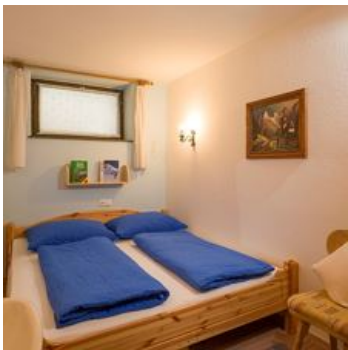

Haus Gabriele **

Ferienwohnung / Appartement in Kirchberg in Tirol

Schlossergasse 9 · A-6365 Kirchberg in Tirol · info@nv-a.com
Weitere Informationen unter <http://www.nv-a.com>

Haus Gabriele **

Ferienwohnung / Appartement in Kirchberg in Tirol

Herzlich Willkommen im Haus Gabriele! Wir liegen sehr zentral und dennoch ruhig, und bieten für Ihren Sommer-, oder Winterurlaub in Kirchberg i. Tirol 3 schöne Appartements. Unser 6er-Appartement ist im Tiefparterre, die anderen beiden Appartements sind im Parterre. Von unserem Haus aus erreichen Sie alle Sport-, und Freizeiteinrichtungen zu Fuß! Im Winter liegt die Skibushaltestelle 50 Meter entfernt. Alle 10 Minuten erreichen Sie so die Gondelbahnen und Liftstationen, mit denen Sie direkt ins Skigebiet Kitzbühel gelangen. Auch die SkiWelt Wilder Kaiser - Brixental können Sie mit den Skiern erreichen! Auch die Langlaufloipe und Skischulen sowie Skiverleihe erreichen Sie in 100 Meter Entfernung. Im Sommer wandern Sie direkt von der Haustüre weg, und erreichen herrliche Wanderwege mitten in den Kitzbüheler Alpen! Mountainbiken, Radfahren, Schwimmen, Golfen, Reiten, Bogenschießen und noch vieles mehr bietet Ihnen Kirchberg in Tirol und das Brixental!