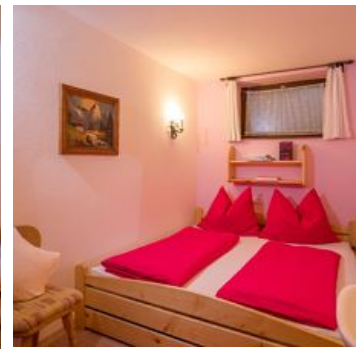

Herzlich Willkommen im Haus Gabriele! Wir liegen sehr zentral und dennoch ruhig, und bieten für Ihren Sommer-, oder Winterurlaub in Kirchberg i. Tirol 3 schöne Appartements. Unser 6er-Appartement ist im Tiefparterre, die anderen beiden Appartements sind im Parterre. Von unserem Haus aus erreichen Sie alle Sport-, und Freizeiteinrichtungen zu Fuß! Im Winter liegt die Skibushaltestelle 50 Meter entfernt. Alle 10 Minuten erreichen Sie so die Gondelbahnen und Liftstationen, mit denen Sie direkt ins Skigebiet Kitzbühel gelangen. Auch die SkiWelt Wilder Kaiser - Brixental können Sie mit den Skiern erreichen! Auch die Langlaufloipe und Skischulen sowie Skiverleihe erreichen Sie in 100 Meter Entfernung. Im Sommer wandern Sie direkt von der Haustüre weg, und erreichen herrliche Wanderwege mitten in den Kitzbüheler Alpen! Mountainbiken, Radfahren, Schwimmen, Golfen, Reiten, Bogenschießen und noch vieles mehr bietet Ihnen Kirchberg in Tirol und das Brixental!