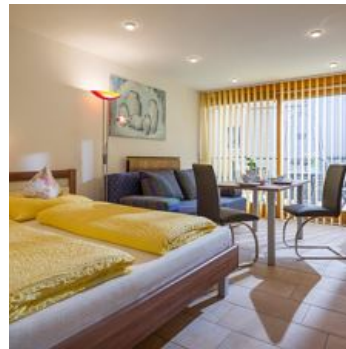

Herzlich Willkommen im Haus Gabriele! Wir liegen sehr zentral und dennoch ruhig, und bieten für Ihren Sommer-, oder Winterurlaub in Kirchberg i. Tirol 3 schöne Appartements. Unser 6er-Appartement ist im Tiefparterre, die anderen beiden Appartements sind im Parterre. Von unserem Haus aus erreichen Sie alle Sport-, und Freizeiteinrichtungen zu Fuß! Im Winter liegt die Skibushaltestelle 50 Meter entfernt. Alle 10 Minuten erreichen Sie so die Gondelbahnen und Liftstationen, mit denen Sie direkt ins Skigebiet Kitzbühel gelangen. Auch die SkiWelt Wilder Kaiser - Brixental können Sie mit den Skiern erreichen! Auch die Langlaufloipe und Skischulen sowie Skiverleihe erreichen Sie in 100 Meter Entfernung. Im Sommer wandern Sie direkt von der Haustüre weg, und erreichen herrliche Wanderwege mitten in den Kitzbüheler Alpen! Mountainbiken, Radfahren, Schwimmen, Golfen, Reiten, Bogenschießen und noch vieles mehr bietet Ihnen Kirchberg in Tirol und das Brixental!