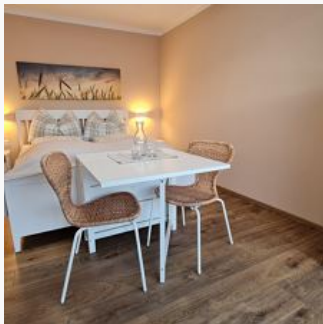

Ortsrand · Ruhige Lage · Wiesenlage · Am Wanderweg

Zimmer und Appartements

Aktuelle Angebote

Doppelzimmer, Dusche, WC, Terrasse

1-2 Personen · 1 Schlafzimmer

In unserem schönen gemütlichen Doppelzimmer kann man vom Zimmer oder von der dazugehörigen Terrasse aus, den Blick über den Garten und die Wiesen in die umliegende Bergwelt schweifen und die Seele bau...

ab
€ 45,00

pro Person am 03.07.2024

ZUM ANGBOT