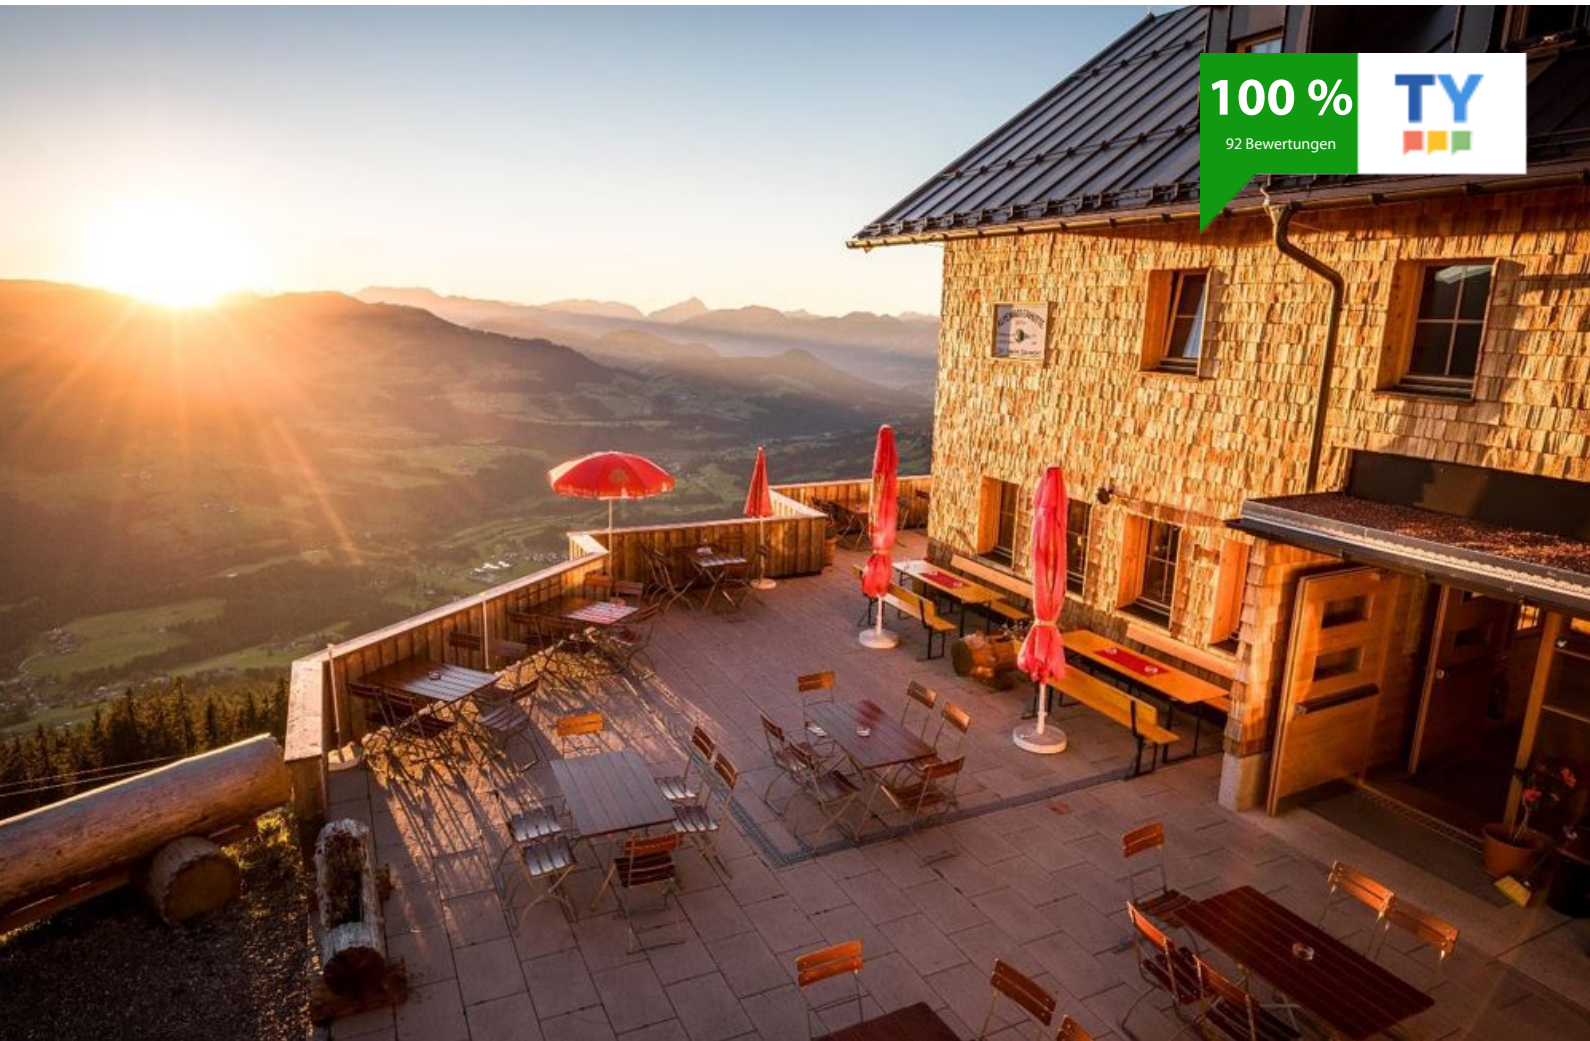

DAV. Alpenrosenhütte

Hütte / Schutzhütte in Westendorf

Nachtsöllberg 93 · A-6363 Westendorf · alpenrosenhuetten@aon.at · 0043 5334 6488
Weitere Informationen unter <http://www.alpenrosenhuetten.at>