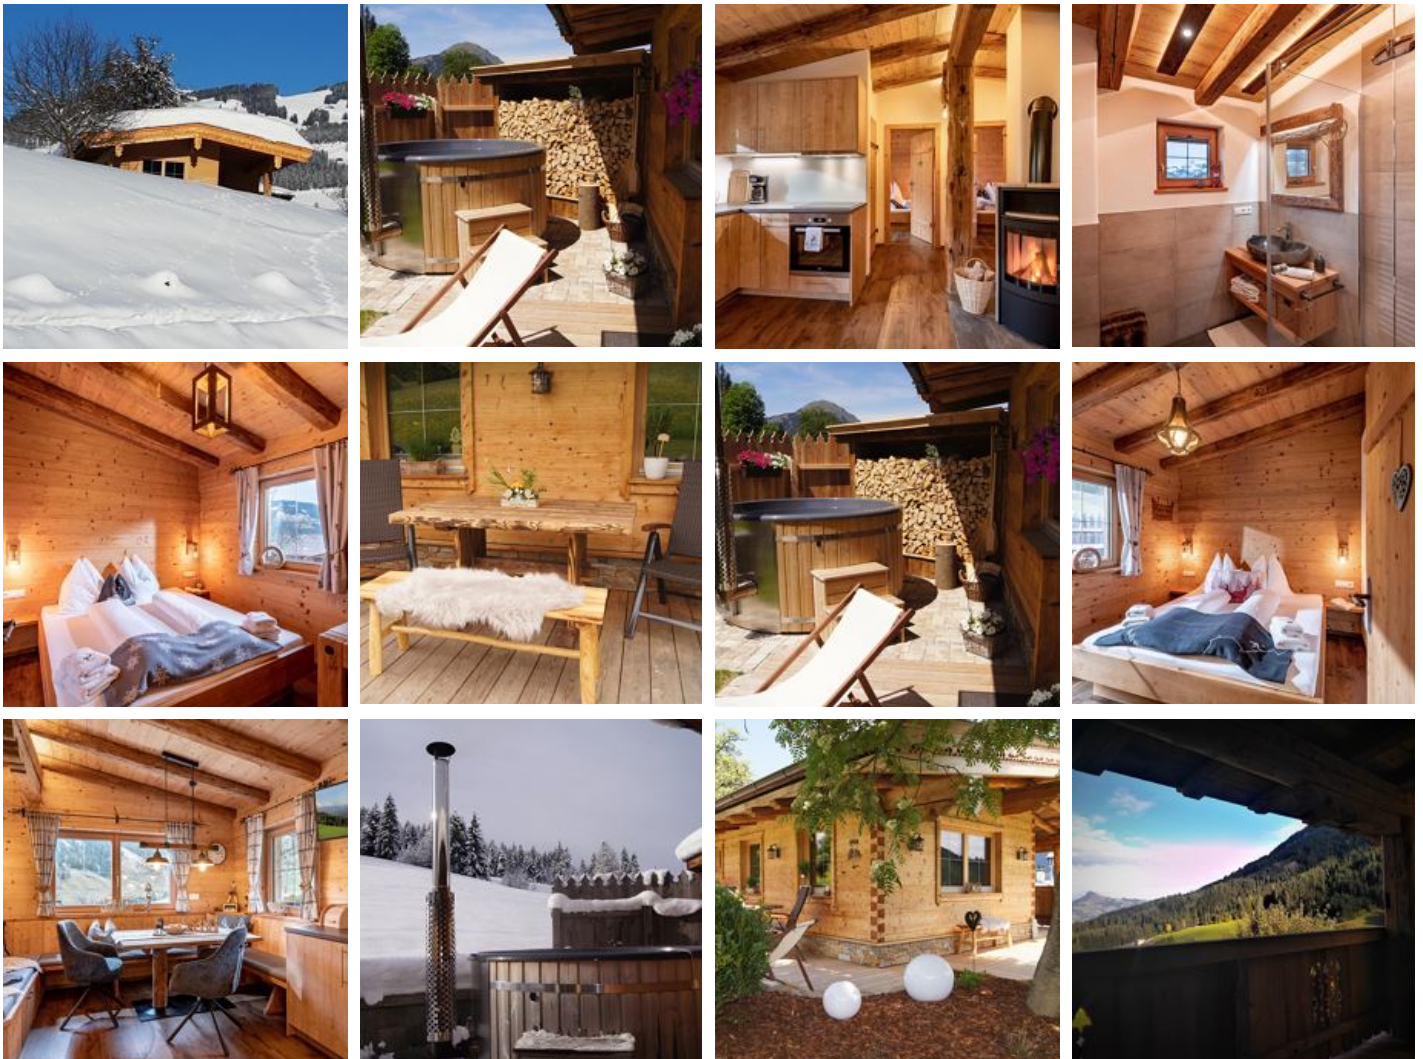

Das Chalet Kitzbüheler Alpen befindet sich in traumhafter und ruhiger Lage direkt an der Piste. Es wurde mit viel Liebe zum Detail mit modernen sowie alten Naturmaterialien im Jahr 2020 neu erbaut und eingerichtet. Das Chalet liegt auf 950 Metern Seehöhe direkt im Ski- und Wandergebiet Wilder Kaiser Brixental. Im Winter können Sie direkt vom Chalet aus auf die Piste und im Sommer befindet es sich direkt im wunderbaren Wandergebiet des Brixentals. Das Chalet verfügt über 2 Doppelschlafzimmer, 1 Badezimmer, 1 WC sowie eine gemütliche Wohnküche mit wunderbaren Ausblick auf die umliegenden Berge. Das absolute Highlight ist aber wohl der mit Holz beheizbare Hotpot im Garten des Chalets der im Sommer als auch Winter für Entspannung und Erholung sorgt. Außerdem verfügt das Chalet über eine eigene Garage für ihr Auto sowie Abstellraum für Ski, Skischuhe und Rodeln mit Skischuhrockner. Täglich steht ihnen ein Brötchenservice zur Verfügung.

Am Wanderweg · Berglage · Direkt am Radweg · Wiesenlage · Waldnähe · Ruhige Lage · Direkt an der Skipiste

Zimmer und Appartements

Aktuelle Angebote

Ferienhaus, Toilette und Bad/Dusche getrennt, 2 Sc

Das Chalet Kitzbüheler Alpen verfügt über eine große Küche und Wohnbereich mit wunderschönen Sichtdachstuhl und Blick auf das Kitzbüheler Horn. Es hat 2 Doppelschlafzimmer, 1 Badezimmer, 1 WC, Garage,...

Hallo wir sind Familie Gründhammer aus Brixen im Thale in Tirol. Wir freuen uns jetzt schon sehr auf Sie. Ihre Gastgeber Robert und Christine mit den Kindern Hannes und Julia.