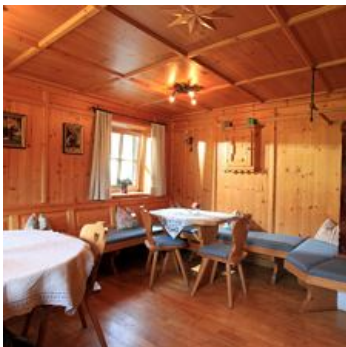

Bauernhof Hinterkrimbach

Bauernhof in Kirchberg in Tirol

Unser schöner, heimeliger und biologisch geführter Bauernhof befindet sich in Aschau bei Kirchberg. Der herrliche Ausblick auf die Kitzbüheler Alpen und die sehr ruhige Lage garantieren Ihnen Erholung von Stress und Hektik. Starten Sie Ihren Skitag direkt von der Unterkunft aus - in nur wenigen Minuten gelangen Sie in zwei verschiedene Skigebiete. Die etwa 200 m entfernte Ki-West Gondelbahn bringt Sie direkt in die SkiWelt Wilder Kaiser - Brixental. Mit dem Auto oder Bus (15-Minuten-Takt) sind Sie in ca. 5 Minuten bei der Pengelstein Gondelbahn, mit der Sie ins Skigebiet Kitzbüchel/Kirchberg einsteigen.

Nutzen Sie unsere Lage auch von Mai bis Oktober, etwa für ausgedehnte Wanderungen, zum Radfahren, Ebiken oder Mountainbiken in den Kitzbüheler Alpen.

Alleinlage · Ruhige Lage · Direkt an d. Ski-/ Wander-/ Bushaltestelle · Waldnähe · Direkt an der Skipiste · Am Wanderweg · Wiesenlage