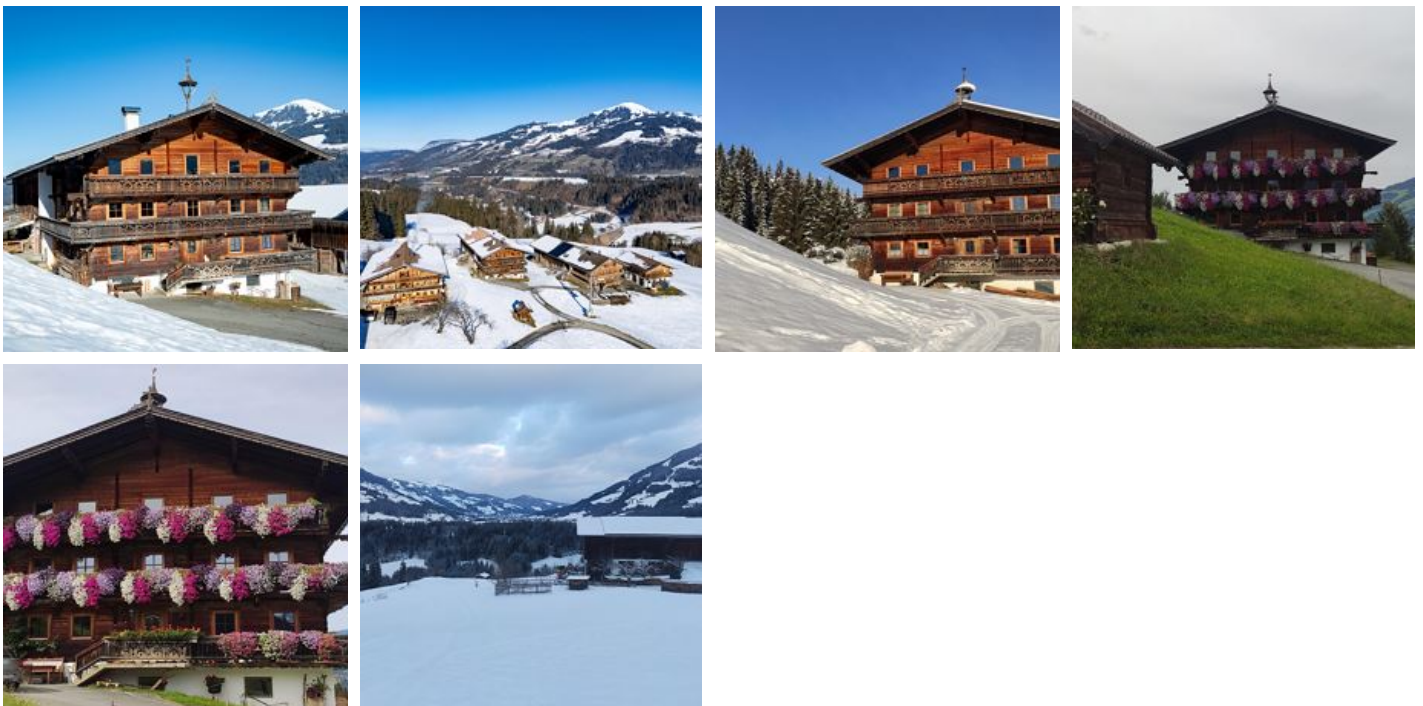

## Bartlerhof

### Ferienwohnung / Appartement in Westendorf

Das Appartement Bartlerhof am Schwaigerberg in Westendorf bietet eine wunderbare Unterkunft für einen erholsamen Urlaub in den Tiroler Alpen. Die großzügige Ferienwohnung befindet sich im ersten Stock des traditionellen Bartlerhofes und besticht durch ihre Größe und ihren Komfort.

Das Appartement wird über eine Bergstraße angefahren, daher werden im Winter Schneeketten oder ein Allradauto empfohlen.

Das Appartement Bartlerhof ist der ideale Ort für Ruhesuchende und Naturliebhaber. Der Schwaigerberg bietet eine herrliche Aussicht und lädt zu Wanderungen, Radtouren oder entspannten Spaziergängen ein. Im Winter profitieren Skifahrer und Snowboarder von der Nähe zur SkiWe...