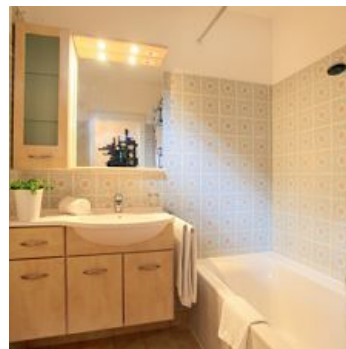

Apartment Alpine

Ferienwohnung / Appartement in Kirchberg in Tirol

Appartement Alpine (85m², 4-6 Personen, inkl. WiFi) verfügt über 2 Schlafzimmer und 1 Badezimmer und befindet sich in einer ruhigen Gegend von Kirchberg. Restaurants, Supermärkte und Bars sind alle zu Fuß zu erreichen. Die Abfahrt mit den Skiern ist bis 300 Meter vor die Haustür möglich! Die Haltestelle des Gratis-Ski-Busses befindet sich gleich in der Nähe. Dieser Bus bringt Sie zur Fleckalmbahn oder zur Pengelsteingondel. Ein wunderschöner Wanderweg befindet sich gleich hinter dem Haus.

Direkt an d. Ski-/ Wander-/ Bushaltestelle · Ruhige Lage · Direkt am Radweg

Zimmer und Appartements

Aktuelle Angebote

Apartment/2 Schlafräume/Dusche, Bad, WC

Großzügiges Apartment (85 m²) für 4-6 Personen mit 2 Schlafzimmern. Separate Küche mit modernem Esstisch. Gemütliches Wohnzimmer mit TV/DVD. Badezimmer mit Dusche/Bad, separate Toilette. Balkon. Gra...