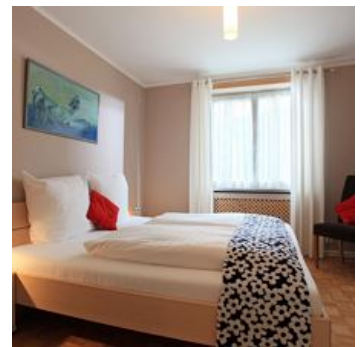

Apartment Alpine

Ferienwohnung / Appartement in Kirchberg in Tirol

Appartement Alpine (85m², 4-6 Personen, inkl. WiFi) verfügt über 2 Schlafzimmer und 1 Badezimmer und befindet sich in einer ruhigen Gegend von Kirchberg. Restaurants, Supermärkte und Bars sind alle zu Fuß zu erreichen. Die Abfahrt mit den Skiern ist bis 300 Meter vor die Haustür möglich! Die Haltestelle des Gratis-Ski-Busses befindet sich gleich in der Nähe. Dieser Bus bringt Sie zur Fleckalmbahn oder zur Pengelsteingondel. Ein wunderschöner Wanderweg befindet sich gleich hinter dem Haus.

Direkt an d. Ski-/ Wander-/ Bushaltestelle · Ruhige Lage · Direkt am Radweg

Zimmer und Appartements

Aktuelle Angebote

Apartment/2 Schlafräume/Dusche, Bad, WC

Großzügiges Apartment (85 m²) für 4-6 Personen mit 2 Schlafzimmern. Separate Küche mit modernem Esstisch. Gemütliches Wohnzimmer mit TV/DVD. Badezimmer mit Dusche/Bad, separate Toilette. Balkon. Gra...