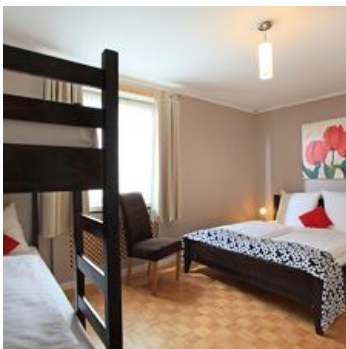

Apartment Alpine

Ferienwohnung / Appartement in Kirchberg in Tirol

Appartement Alpine (85m², 4-6 Personen, inkl. WiFi) verfügt über 2 Schlafzimmer und 1 Badezimmer und befindet sich in einer ruhigen Gegend von Kirchberg. Restaurants, Supermärkte und Bars sind alle zu Fuß zu erreichen. Die Abfahrt mit den Skiern ist bis 300 Meter vor die Haustür möglich! Die Haltestelle des Gratis-Ski-Busses befindet sich gleich in der Nähe. Dieser Bus bringt Sie zur Fleckalmbahn oder zur Pengelsteingondel. Ein wunderschöner Wanderweg befindet sich gleich hinter dem Haus.

Direkt an d. Ski-/ Wander-/ Bushaltestelle · Ruhige Lage · Direkt am Radweg

Zimmer und Appartements

Aktuelle Angebote

Apartment/2 Schlafräume/Dusche, Bad, WC

Großzügiges Apartment (85 m²) für 4-6 Personen mit 2 Schlafzimmern. Separate Küche mit modernem Esstisch. Gemütliches Wohnzimmer mit TV/DVD. Badezimmer mit Dusche/Bad, separate Toilette. Balkon. Gra...