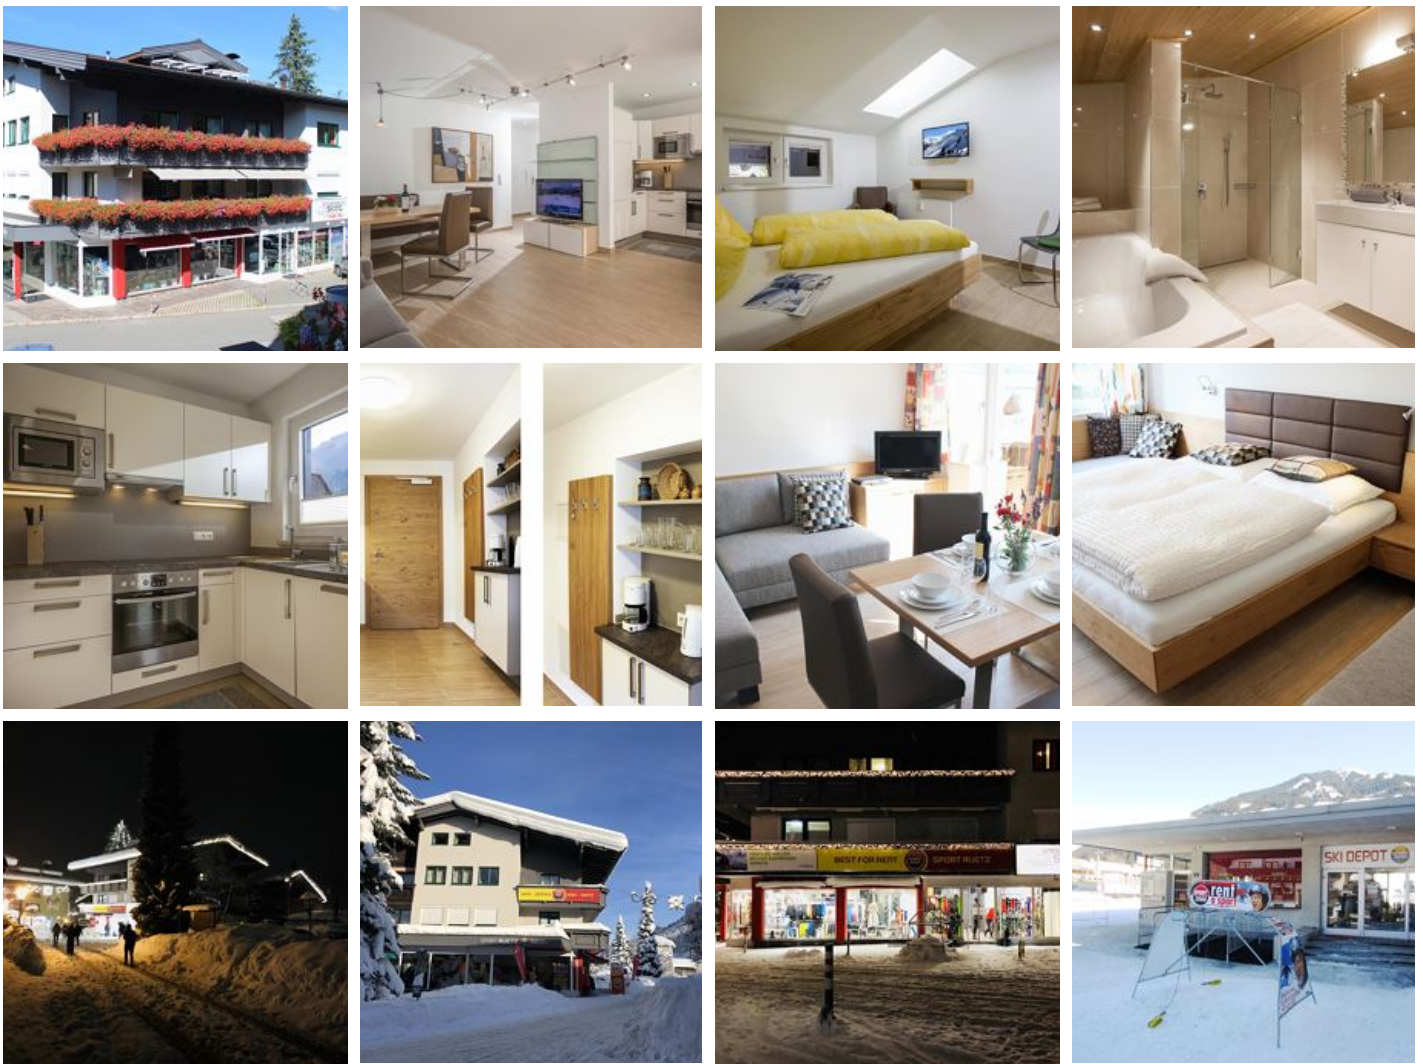

Ferienwohnung / Appartement in Westendorf

Mitten im Zentrum von Westendorf, alle Sport- und Freizeiteinrichtungen sind zu Fuß erreichbar. Sie können alle Aktivitäten wie wandern, radfahren direkt vom Haus beginnen. Wir liegen auch direkt an der Skiübungswiese mit Einstieg in die SkiWelt Wilder Kaiser Brixental und Verbindung in das Skigebiet Kitzbühel/Kirchberg. Sportgeschäft und Skiverleih befinden sich im Haus.
3 Appartements im Haus Ruetz für max. 8 Personen. Weiters haben wir im Haus Angerer gegenüber 1 Apartment.

Direkt an d. Ski-/ Wander-/ Bushaltestelle · Zentrale Lage · Direkt an der Skipiste

Zimmer und Appartements

Aktuelle Angebote

Apartment Nr. 1

1-6 Personen · 2 Schlafzimmer · 70 m²

Apartment neu renoviert, ca. 70m² groß, 2 Schlafzimmer, Wohnzimmer mit Doppelcouch, voll ausgestattete Küche, Essecke, Balkon mit Blick auf die Kitzbüheler Alpen, Garderobe, 1 Badezimmer mit DU/WC ...

ab
€ 120,00

pro Appartement am 01.07.2024

ZUM ANGEBOT

Apartment Nr. 2

1-8 Personen · 3 Schlafzimmer · 100 m²

Apartment neu renoviert, ca. 100m² groß, 2 Schlafzimmer, 1 Vierbettzimmer, TV mit DVD Player, voll ausgestattete Küche, Essecke mit TV, Balkon mit Blick auf die Kitzbüheler Alpen, Garderobe, 1 groß...

ab
€ 150,00

pro Appartement am 01.07.2024

ZUM ANGEBOT

Apartment Nr. 3

Appartement im Tiroler Stil, ca. 70m² groß , 1 Schlafzimmer,
Wohnzimmer mit Doppelcouch, Wohnküche, Essecke, großes
Badezimmer mit DU und Badewanne, WC getrennt, voll ausgestattete
Küche. (2. Schlafzi...