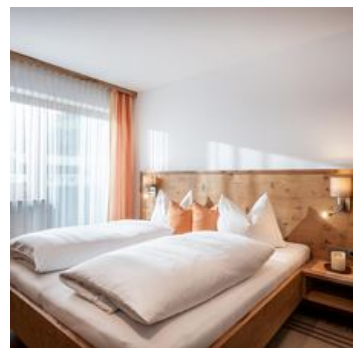

Appartements Gschwantler

Ferienwohnung / Appartement in Brixen im Thale

Herzlich Willkommen im Appartementhaus Gschwantler!

Genießen Sie einen traumhaften Urlaub in den Kitzbüheler Alpen im Herzen von Tirol!

Im hauseigenen Skiverleih bekommen unsere Gäste eine Ermäßigung von 10%.

Zentrale Lage

Zimmer und Appartements

Aktuelle Angebote

Appartement mit Wohn-Schlafräum, Dusche, WC

Alle Appartements sind mit Kochnische, DU/WC, Balkon, TV und Radio ausgestattet. Das Appartement ist auf Anfrage mit Wohn-/Schlafräum möglich.