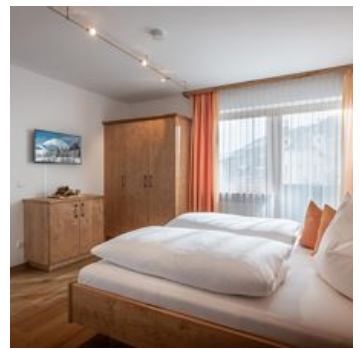

Appartements Gschwantler

Ferienwohnung / Appartement in Brixen im Thale

Herzlich Willkommen im Appartementhaus Gschwantler!

Genießen Sie einen traumhaften Urlaub in den Kitzbüheler Alpen im Herzen von Tirol!

Im hauseigenen Skiverleih bekommen unsere Gäste eine Ermäßigung von 10%.

Zentrale Lage

Zimmer und Appartements

Aktuelle Angebote

Appartement mit Wohn-Schlafräum, Dusche, WC

Alle Appartements sind mit Kochnische, DU/WC, Balkon, TV und Radio ausgestattet. Das Appartement ist auf Anfrage mit Wohn-/Schlafräum möglich.