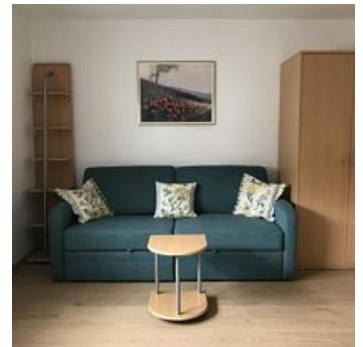

Unser kleines Haus, ausgestattet für 2 - 4 Personen, liegt in einem ruhigen Garten aber doch zentral mitten in den Kitzbüheler Alpen. Das Ortszentrum mit Geschäften, Restaurants und Freizeiteinrichtungen ist nur wenige Gehminuten entfernt. Im kleinen Garten steht Ihnen eine überdachte Terrasse mit Sonnenliegen zur Verfügung! Zum Kirchberger Badeseesind es ca. 10 Gehminuten. Gegenüber unserm Haus liegt die Arena 365 mit Indoor-Bogensporthalle, Bowlingbahn und Fitnesscenter! Wir sind ein perfekter Ausgangspunkt für Wanderungen, Rad-, und Mountainbiketouren, Spaziergängen und Ausflüge! Im Winter bringt sie der Skibus (Haltestelle 40m entfernt) zum Einstieg ins Skigebiet Kitzbühel mit Anbindung an die SkiWelt Wilder Kaiser - Brixental. Ca. 100m hinterm Haus endet die Skiabfahrt. Auch die traumhaften Loipen und Winterwanderwege befinden sich direkt vor der Haustüre! Gerne bieten wir Ihnen auch Brötchen-Service und kostenloses W-Lan! Nichtraucher-Haus! Keine Haustiere.

Zentrale Lage · Direkt an d. Ski-/ Wander-/ Bushaltestelle · Am Wanderweg

Zimmer und Appartements

Aktuelle Angebote

Ferienhaus/1 Schlafrum/Bad, WC

Ferienhaus für 4 Personen in ruhiger Lage mit SAT-TV, Küche mit Spülmaschine, überdachte Terasse und Liegewiese. Kostenloses WLAN