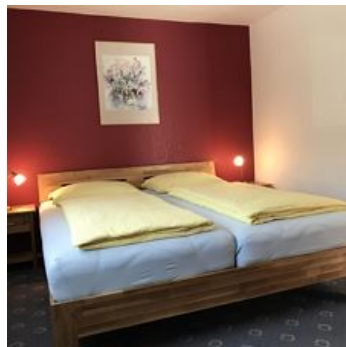

Unser kleines Haus, ausgestattet für 2 - 4 Personen, liegt in einem ruhigen Garten aber doch zentral mitten in den Kitzbüheler Alpen. Das Ortszentrum mit Geschäften, Restaurants und Freizeiteinrichtungen ist nur wenige Gehminuten entfernt. Im kleinen Garten steht Ihnen eine überdachte Terrasse mit Sonnenliegen zur Verfügung! Zum Kirchberger Badeseesind es ca. 10 Gehminuten. Gegenüber unserm Haus liegt die Arena 365 mit Indoor-Bogensporthalle, Bowlingbahn und Fitnesscenter! Wir sind ein perfekter Ausgangspunkt für Wanderungen, Rad-, und Mountainbiketouren, Spaziergängen und Ausflüge! Im Winter bringt sie der Skibus (Haltestelle 40m entfernt) zum Einstieg ins Skigebiet Kitzbühel mit Anbindung an die SkiWelt Wilder Kaiser - Brixental. Ca. 100m hinterm Haus endet die Skiabfahrt. Auch die traumhaften Loipen und Winterwanderwege befinden sich direkt vor der Haustüre! Gerne bieten wir Ihnen auch Brötchen-Service und kostenloses W-Lan! Nichtraucher-Haus! Keine Haustiere.

Zentrale Lage · Direkt an d. Ski-/ Wander-/ Bushaltestelle · Am Wanderweg

Zimmer und Appartements

Aktuelle Angebote

Ferienhaus/1 Schlafrum/Bad, WC

Ferienhaus für 4 Personen in ruhiger Lage mit SAT-TV, Küche mit Spülmaschine, überdachte Terasse und Liegewiese. Kostenloses WLAN

ab
€ 80,00

pro Appartement am 18.07.2024

ZUM ANGEBOT

2-4 Personen · 1 Schlafzimmer · 38 m²

Konditionen

Inklusive: Heizung, Strom, Wasser, Bettwäsche und Handtücher. Exclusive: Kurtaxe, Endreinigung;

Appartement Hofwimmer