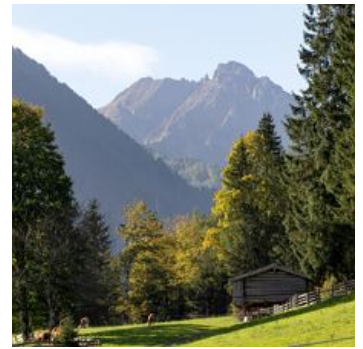

Appartement Hintermitterast

Bauernhof in Kirchberg in Tirol

Mauerbrücke 11 · A-6365 Kirchberg in Tirol · fam.pitterl@aon.at

Appartement Hintermitterast

Bauernhof in Kirchberg in Tirol

55 m² Ferienwohnung in idyllischer Ruhe- und Aussichtslage auf die Kitzbüheler Alpen.

Gemütliches Holzdesign mit moderner Ausstattung: Smart TV, voll ausgestattete Küche, lichtdurchflutetes Wohnzimmer mit Blick auf die Bergwelt.

Geräumiges Schlaf- und Badezimmer, rundum privater Balkon, im Sommer schöne Liegewiese auf unserer Dachterrasse zur Mitbenützung.

Mittendrin aber trotzdem ganz ruhig gelegen. Am Eingang des romantischen Spertentals und am Fuße des Großen Rettensteins. 3 Fahrminuten zu den Skigebieten Kitz Ski und Ski Welt Wilder Kaiser. 15 min von der Stadt Kitzbühel entfernt. Mit öffentlichen Verkehrsmitteln gut erreichbar.