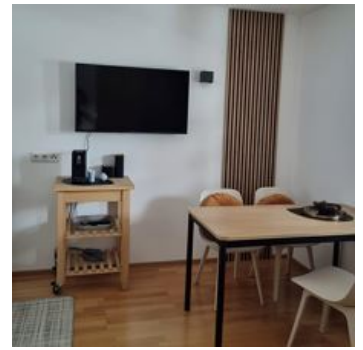

Ruhige Lage · Direkt am Radweg · Wiesenlage

Zimmer und Appartements

Aktuelle Angebote

Apartment/1 Schlafrum/Dusche, WC

ca. 35m², 1 Schlafzimmer, Wohnküche mit Couch, DU/WC,
Parterrewohnung, Terrasse,

ab

€ 120,00