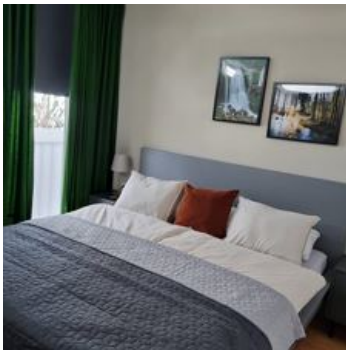

Ruhige Lage · Direkt am Radweg · Wiesenlage

Zimmer und Appartements

Aktuelle Angebote

Apartment/1 Schlafrum/Dusche, WC

ca. 35m², 1 Schlafzimmer, Wohnküche mit Couch, DU/WC,
Parterrewohnung, Terrasse,

ab

€ 120,00