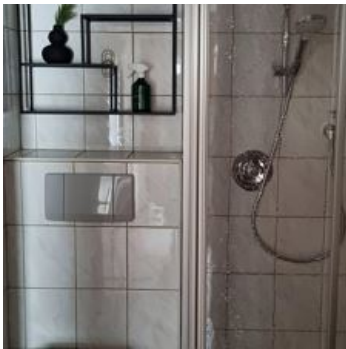

Ruhige Lage · Direkt am Radweg · Wiesenlage

Zimmer und Appartements

Aktuelle Angebote

Apartment/1 Schlafrum/Dusche, WC

ca. 35m², 1 Schlafzimmer, Wohnküche mit Couch, DU/WC,
Parterrewohnung, Terrasse,

ab

€ 120,00