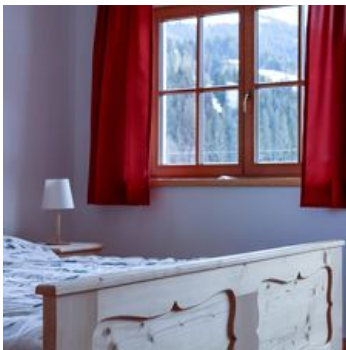

Wiesenlage · Direkt am Radweg · Waldnähe · Berglage · Ruhige Lage · Am Wanderweg · Gymnastik / -raum · Ruhe- / Relaxingraum