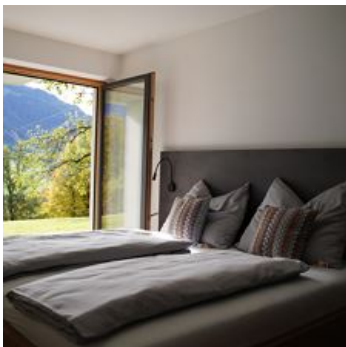

Alpenchalet zurHinterochsenweide **SKI IN & SKI OUT**

Ferienwohnung / Appartement in Brixen im Thale

Herzlich Willkommen im
Alpenchalet zurHinterochsenweide
Ski-In & Ski-Out

Skiurlaub an der Piste Das 2023 neu eingerichtete Ferienappartement liegt direkt an der Talabfahrt in Brixen im Thale. Ideal für alle, die das Auto einfach stehen lassen wollen, denn die Talstation der Bergbahn Brixen im Thale ist in nur wenigen Minuten mit den Skiern oder zu Fuß erreichbar und Ausgangspunkt in die Skiwelt Wilder Kaiser – Brixental und in die umliegenden Orte.

Auf der Sonnenseite Das 55 m² große 3-Zimmer-Appartment befindet sich im Erdgeschoss unseres neu gebauten Privathauses. Die freie Lage auf der Sonnenseite von Brixen im Thale macht einen herrlichen Blick auf den Ort und die Brixner Bergwelt möglich! Besonders gut lässt sich das auf der 29 m² großen Sonnenterrasse genießen, die zur Ferienwohnung gehört! Tagespreise sind einschließlich Steuern und Gebühren (inkl. Ortstaxe)