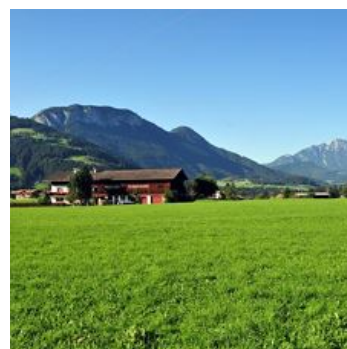

## Bondegård i Itter

Centralt beliggende i udkanten af byen, tæt på svømmehal, tennisbaner og skilifte (indgangen til skiområdet "SkiWelt Wilder Kaiser-Brixental").

Direkte ud til cykelruten · Beliggende på mark · Direkte ud til løjpen · Beliggende alene · Nær skov · Centralt beliggende · Roligt område · Direkte ud til ski-/vandre-busstoppestedet