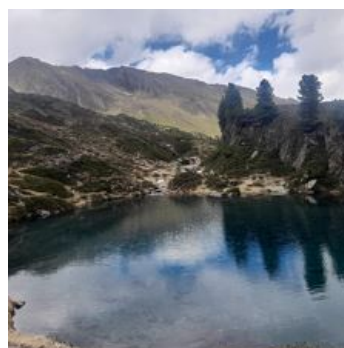

Lilly Fein

Ferielejlighed i Hopfgarten im Brixental

Lejligheden "Lilly Fein" ligger i vandre- og rekreationsparadiset Kelchsau midt i Region Hohe Salve. Den lille landsby ligger i en idyllisk sidedal, hvor uberørt natur, rustikke gårde og smukke bjergtoppe venter på dig.

Lejligheden ligger i et dobbelthus ude på landet (souterrain) og har egen indgang med direkte tilstødende parkeringsplads.

"Lilly Fein" er smukt indrettet, har et nyt og fuldt udstyret køkken og har en kachelovn med vindue til romantiske timer.