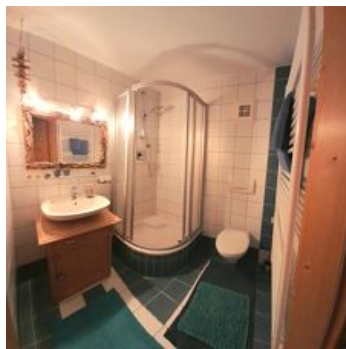

Lejligheden ligger i et dobbelthus ude på landet (souterrain) og har egen indgang med direkte tilstødende parkeringsplads.

"Lilly Fein" er smukt indrettet, har et nyt og fuldt udstyret køkken og har en kachelovn med vindue til romantiske timer.

Idyllisk beliggende og lys lejlighed i kælderen (souterrain), 40 m². Egen indgang, haveområde og parkeringsplads. Stue og soveværelse med køkken og badeværelse. Faciliteter: Dobbeltseng, tv, kakk...

ab
€ 75,00