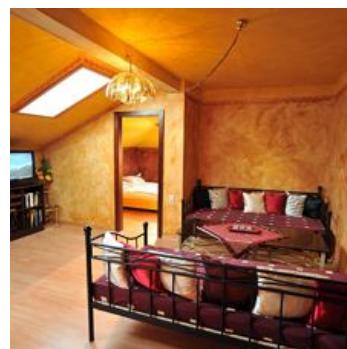

Haus Rieder

Ferielejlighed i Wörgl

1 moderne lejlighed (ca. 50 m²) for 2-5 personer samt en enkel, rustikt indrettet lejlighed (ca. 50-70 m²) for 2-6 personer i nabohuset. Beliggende i Wörgl centrum. Busstoppestedet ligger lige på den anden side af vejen (5 min til togstationen), og lejligheden ligger kun et stenkast fra shopping- og adventurecentrene M4 og M4 Plus (biograf, restaurant, shopping, bowling, klatring, etc.). Der er parkeringsplads lige uden for døren. Vi taler tysk, engelsk og fransk.

Centralt beliggende

Ferienregion Hohe Salve
6300 Wörgl, Innsbrucker Str. 1
AUSTRIA

Telefon: +43 57507 7000
Fax: +43 57507 7020
info@hohe-salve.com
www.hohe-salve.com

UID: ATU44549501
Gerichtsstand: Bezirksgericht Kufstein
Raiffeisenbank Wörgl
IBAN: AT64 3635 8000 0068 9315 / BIC: RZTIAT22358