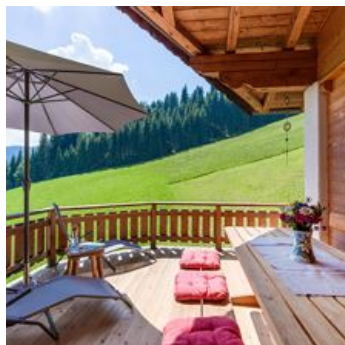

Beliggende på bjerg · Roligt område · Nær skov · Beliggende alene · Beliggende på mark · Udkanten af byen · Ved vandreruten

Ferienregion Hohe Salve
6300 Wörgl, Innsbrucker Str. 1
AUSTRIA

Telefon: +43 57507 7000
Fax: +43 57507 7020
info@hohe-salve.com
www.hohe-salve.com

UID: ATU44549501
Gerichtsstand: Bezirksgericht Kufstein
Raiffeisenbank Wörgl
IBAN: AT64 3635 8000 0068 9315 / BIC: RZTIAT22358