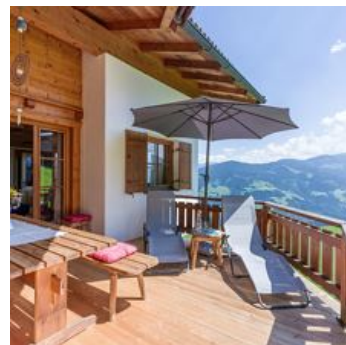

Beliggende på bjerg · Roligt område · Nær skov · Beliggende alene · Beliggende på mark · Udkanten af byen · Ved vandreruten

Ferienregion Hohe Salve
6300 Wörgl, Innsbrucker Str. 1
AUSTRIA

Telefon: +43 57507 7000
Fax: +43 57507 7020
info@hohe-salve.com
www.hohe-salve.com

UID: ATU44549501
Gerichtsstand: Bezirksgericht Kufstein
Raiffeisenbank Wörgl
IBAN: AT64 3635 8000 0068 9315 / BIC: RZTIAT22358