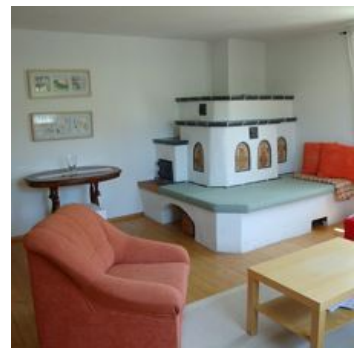

Ferienwohnung Strillinger

Ferielejlighed i Wörgl

Huset ligger godt i forhold til offentlig transport.

Ferielejligheden er ca. 85 m² stor, ligger i stueetagen og har plads til 2-4 personer. Der er to soveværelser samt en stor stue med sofa og kabel-TV.

Slap af omkring den hyggelige kachelovn, på vores solrige, vestvendte terrasse eller i haven omkring det smukke havebord.

Der ligger én parkeringsplads direkte ved huset, andre parkeringspladser findes i nærheden. Skibussen stopper lige foran hoveddøren!

Hurtige forespørgsler via WhatsApp +43 676 7227603

Byområde · Direkte ud til ski-/vandre-busstoppstedet · Centralt beliggende

Ferienregion Hohe Salve
6300 Wörgl, Innsbrucker Str. 1
AUSTRIA

Telefon: +43 57507 7000
Fax: +43 57507 7020
info@hohe-salve.com
www.hohe-salve.com

UID: ATU44549501
Gerichtsstand: Bezirksgericht Kufstein
Raiffeisenbank Wörgl
IBAN: AT64 3635 8000 0068 9315 / BIC: RZTIAT22358