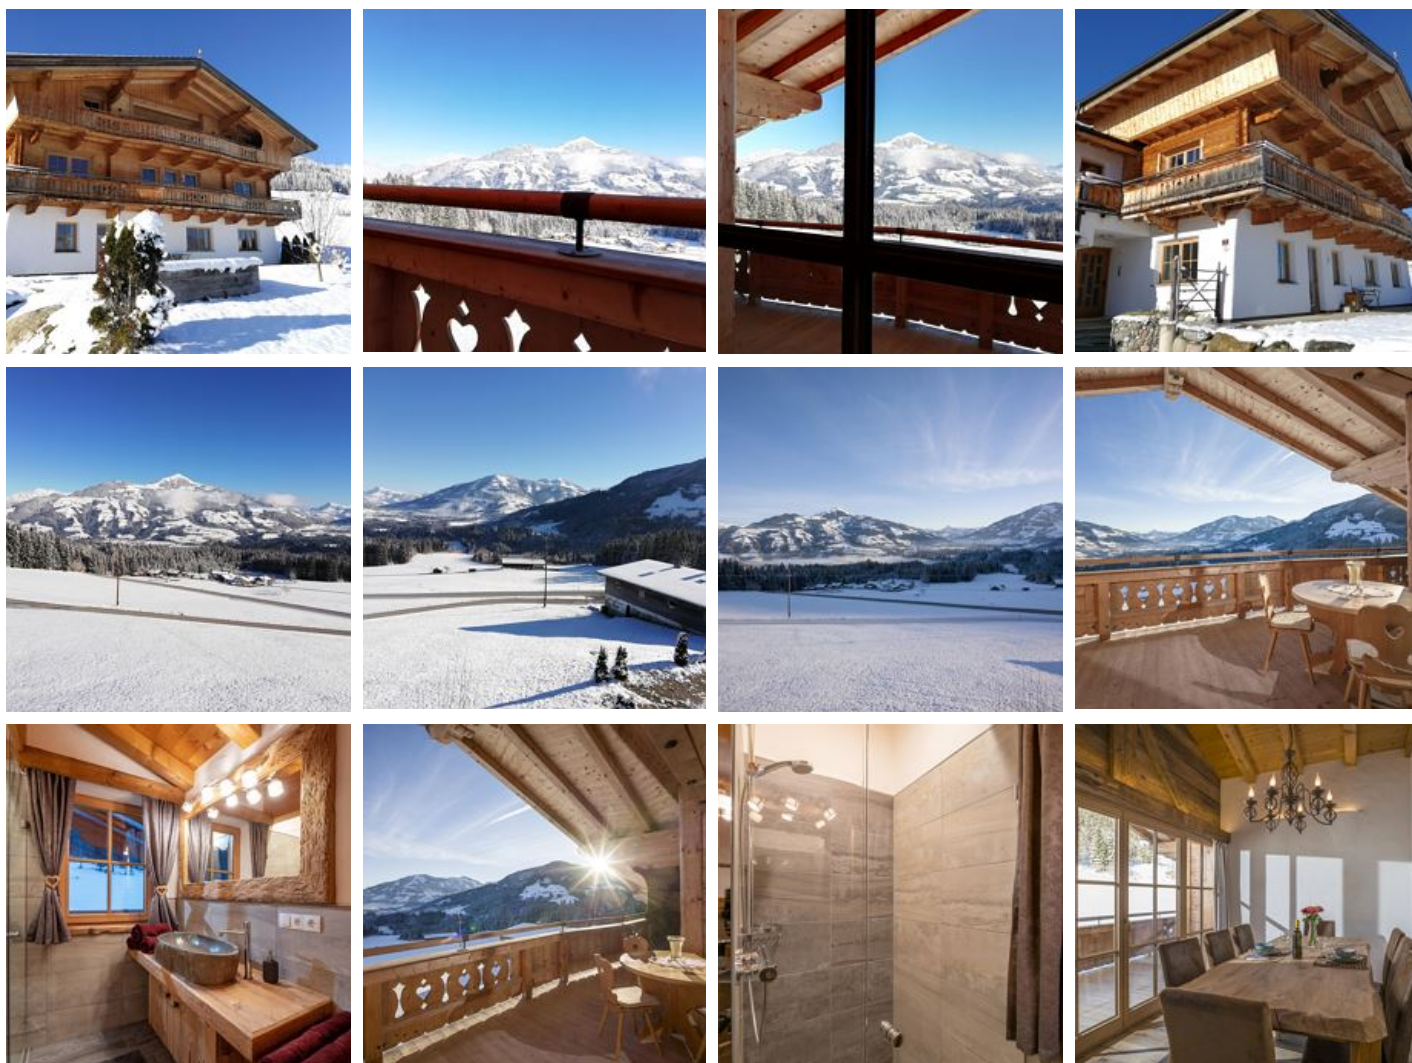

Chalet Apartment Obermanzl

Ferielejlighed i Hopfgarten im Brixental

Færdig i december 2018!

Chalet Apartment Obermanzl ligger på Penningberg, midt i Kitzbüheler Alpen, og tilbyder plads til op til 10 personer. Skønne vandrestier og en langrendsløje ligger i umiddelbar nærhed.

Lifterne i SkiWelt Wilder Kaiser - Brixental ligger kun ca. 8 minutter væk i bil.

Nyd den unikke udsigt over Hohe Salve og de omkringliggende bjerge, indånd den friske bjergluft og oplev den uspolerede natur.