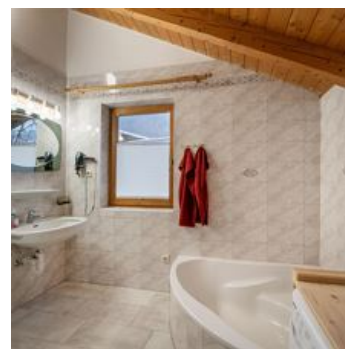

Blümelhof Häuschen

Feriehus i Angerberg

Huset ligger ved siden af vores gård på en bakke ved foden af Innberg-bjergene. Der er mange vandre- og bjergruter direkte derfra, beliggenheden er rolig, og boligen er omgivet af skove og enge.

Ikke langt fra overnatningsstedet ligger der flere badesøer (bl.a. Stimmersee, Reintalersee eller Berglsteinersee).

Byerne Kufstein og Wörgl med gode indkøbsmuligheder ligger begge ca. 15 minutter væk i bil.

Du finder en langrendsløkke 5 minutter til fods fra boligen, og det nærmeste skiområde SkiWelt Wilder Kaiser – Brixental ligger ca. 25 minutters kørsel derfra.